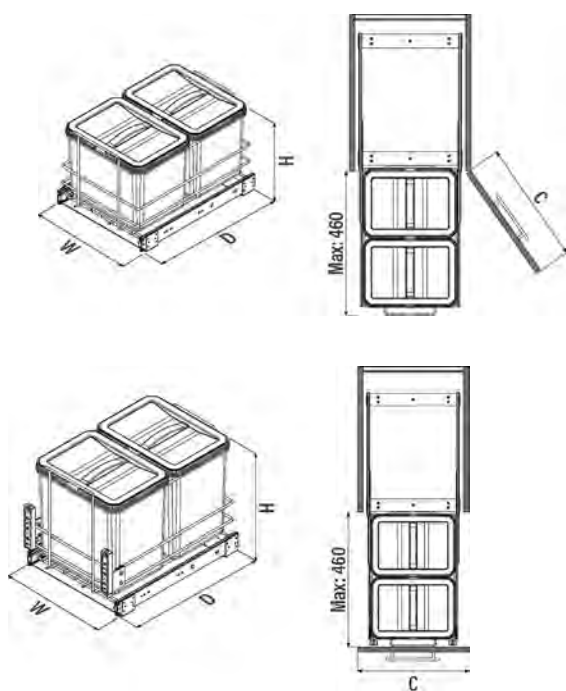

РАЗМЕРЫ СИСТЕМЫ: