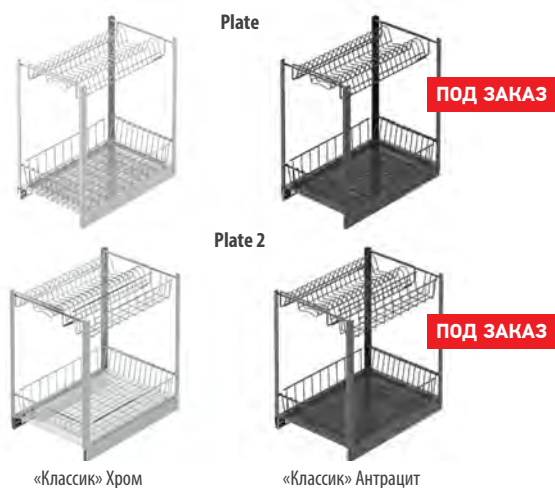

ФОТОГРАФИИ СИСТЕМЫ: