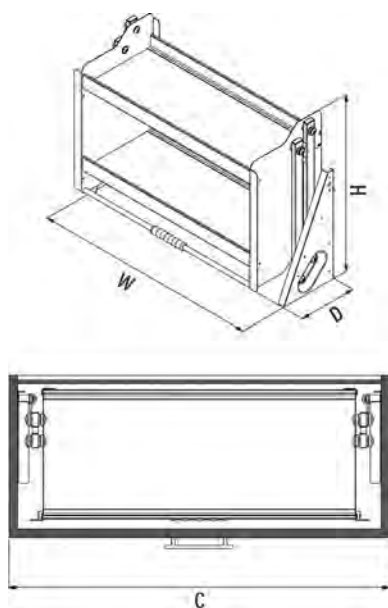

РАЗМЕРЫ СИСТЕМЫ: