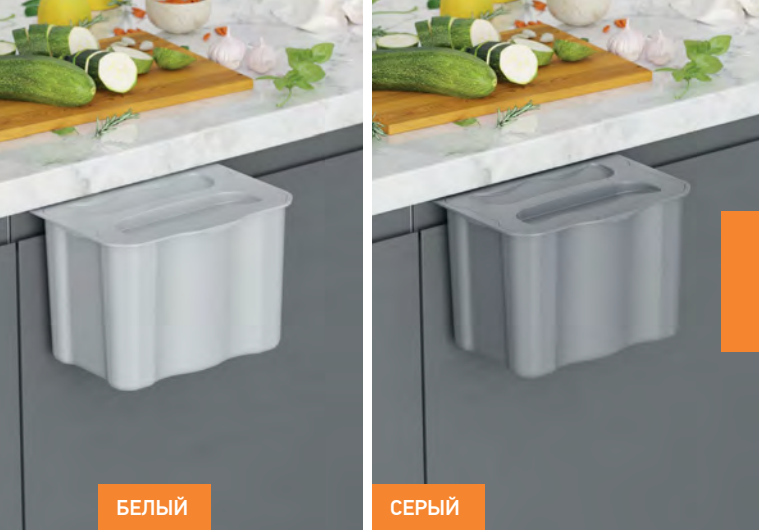

ПОДВЕСНОЙ МУСОРНЫЙ КОНТЕЙНЕР 5 ЛИТРОВ