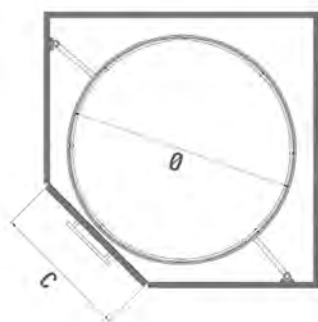

РАЗМЕРЫ СИСТЕМЫ: