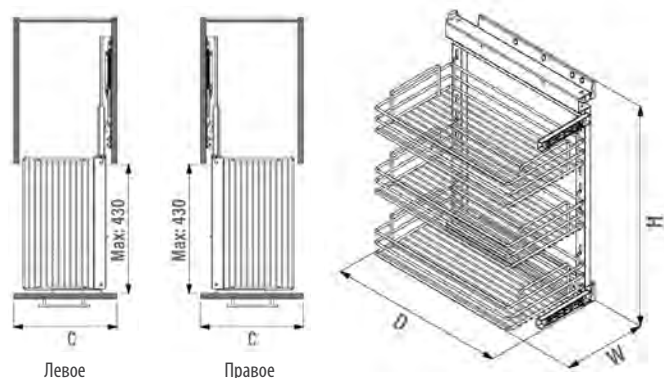

РАЗМЕРЫ СИСТЕМЫ: