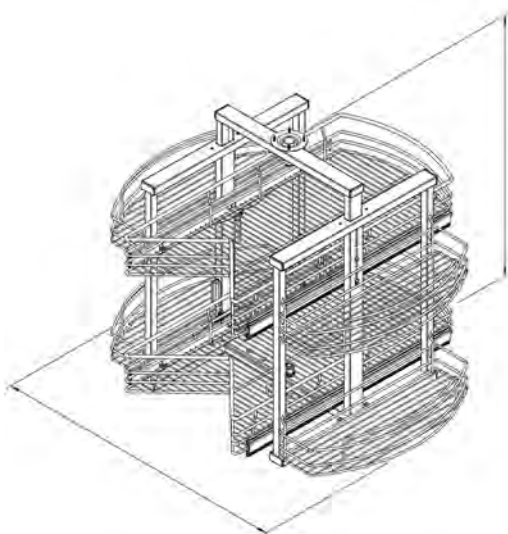

КАРУСЕЛЬ STARAX CONCAVE MAGIC (ПОВОРОТНАЯ)

ХАРАКТЕРИСТИКИ:

Крепление	К верхней и нижней части корпуса
Нагрузка на систему	30 кг
Корзины	«Классик»
Цвет	Хром

КОМПЛЕКТАЦИЯ:

- Боковые рамы — 2 шт
- Верхний крепежный элемент — 1 шт
- Нижний крепежный элемент — 1 шт
- Малые корзины — 4 шт
- Большие корзины с направляющими полного выдвижения — 2 шт
- Крепежная фурнитура

«КЛАССИК» — ХРОМ

Код товара	Ширина фасада, мм	Размеры системы (W×D×H), мм	Корзины	Цвет
S-3041-C	320+320	ø800×420×640-760	«Классик»	Хром

РАЗМЕРЫ СИСТЕМЫ: