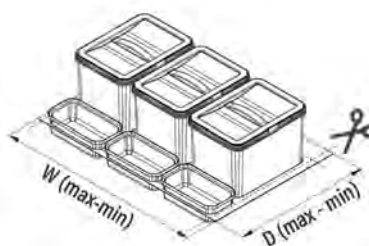

СИСТЕМА СОРТИРОВКИ STARAX

КОМПЛЕКТУЕТСЯ ПЛАСТИКОВЫМ ПОДДОНОМ, ВЕДРАМИ, ЛОТКАМИ

КОМПЛЕКТУЕТСЯ ПЛАСТИКОВЫМ ПОДДОНОМ, ВЕДРАМИ, ЛОТКАМИ, И РАЗДЕЛИТЕЛЕМ ДЛЯ БЫТОВОЙ ХИМИИ

ХАРАКТЕРИСТИКИ:

Объем	Ведро — 12 / 16 л (см. таблицу) Лотки — 1 л
Материал	Пластик
Цвет	Серый / Антрацит

КОМПЛЕКТАЦИЯ:

- Вкладной лоток для ведер (основание) — 1 шт
- В зависимости от комплекта ведро 12/16 л — 2/3 шт (см. таблицу)
- В зависимости от комплекта лоток вкладной — 2/3 шт (см. таблицу)
- Разделитель для бытовой химии (в зависимости от комплектации) — 1 шт

S-XXXX-G
GREY

S-XXXX-A
АНТРАЦИТ

Код товара	Ширина фасада, мм	Размеры системы (W×D×H), мм	В комплекте ведра (в литрах)	Комплектация	Цвет
S-2532-	600	540-470×490-415×305	16+16+1+1	Комплектуется пластиковым поддоном, ведрами и лотками	Серый / Антрацит
S-2552-	800	740-705×490-415×305	16+16+16+1+1+1		Серый / Антрацит
S-2562-	900	840-800×490-415×305	16+16+16+1+1+1		Серый / Антрацит