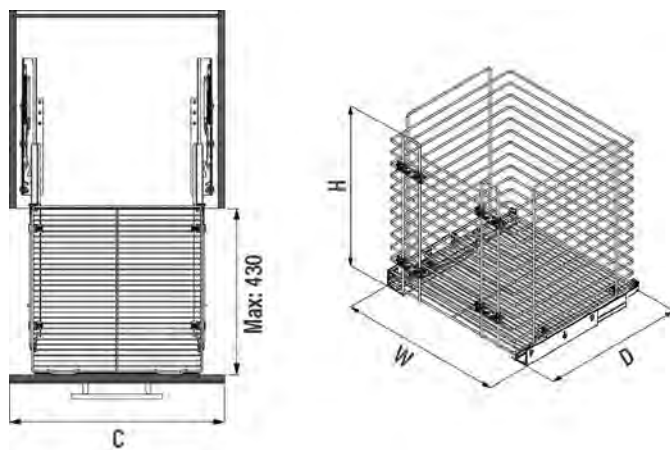

РАЗМЕРЫ СИСТЕМЫ: