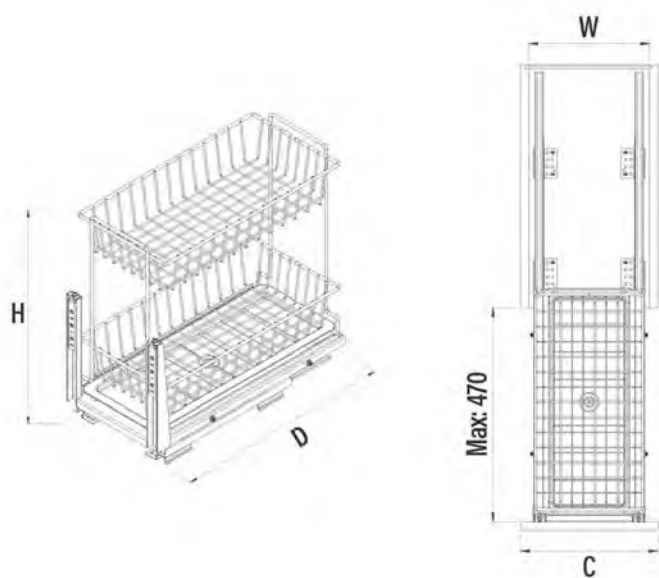

РАЗМЕРЫ СИСТЕМЫ: