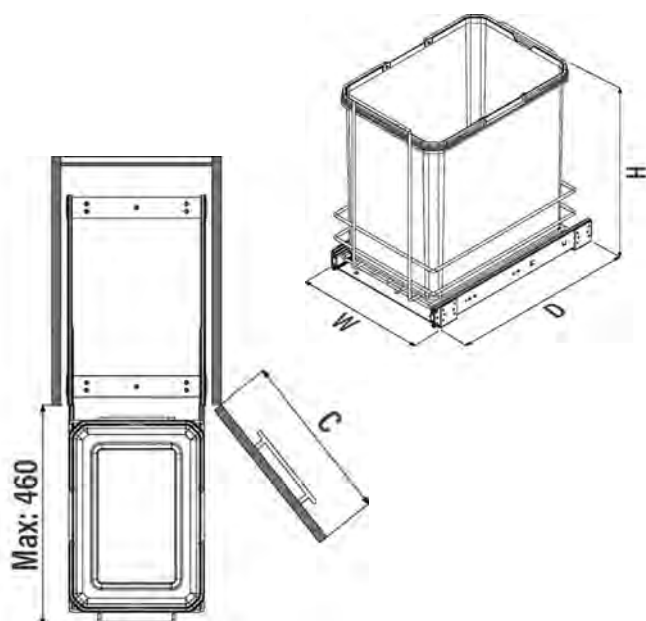

МУСОРНОЕ ВЕДРО STARAX 35Л БЕЗ КРЫШКИ

ХАРАКТЕРИСТИКИ:

Крепление	Ко дну корпуса
Объем	35 л
Материал	Пластик
Цвет	Серый / Антрацит
Направляющие	Шариковые с доводчиком STARAX®

КОМПЛЕКТАЦИЯ:

- Основание с шариковыми направляющими — 1 комплект
- Ведро 35 л — 1 шт
- Крепежная фурнитура

S-XXXX-G
GREY

S-XXXX-A
ANTHRACITE

Код товара	Вид фасада	Ширина фасада, мм	Ведро	Размеры системы (WxDxH), мм	Цвет
S-2580-	Распашной фасад	400	35 л	300x477x487	Серый / Антрацит

РАЗМЕРЫ СИСТЕМЫ: