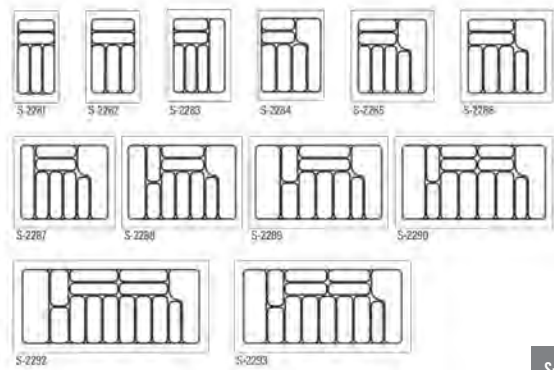

КОМПЛЕКТАЦИЯ:

- Пластиковый лоток — 1 шт

S-XXXX-GP
GREY

Код товара	Ширина фасада, мм	Размеры системы (WxDxH), мм	Цвет
S-2281-	300	240-210x490-410x55	Серый
S-2282-	350	290-250x490-410x55	Серый
S-2293-	1000	940-860x490-410x55	Серый
S-2292-	1100	1040-960x490-410x55	Серый

S-XXXX-WP
WHITE

S-XXXX-GP
GREY

S-XXXX-AP
ANTHRACITE

Код товара	Ширина фасада, мм	Размеры системы (WxDxH), мм	Цвет
S-2283-	400	340-290x490-410x55	Белый / Серый / Антрацит
S-2284-	450	390-330x490-410x55	Белый / Серый / Антрацит
S-2285-	500	440-380x490-410x55	Белый / Серый / Антрацит
S-2286-	550	490-430x490-410x55	Белый / Серый / Антрацит
S-2287-	600	540-480x490-410x55	Белый / Серый / Антрацит
S-2288-	700	640-590x490-410x55	Белый / Серый / Антрацит
S-2289-	800	740-690x490-410x55	Белый / Серый / Антрацит
S-2290-	900	840-780x490-410x55	Белый / Серый / Антрацит