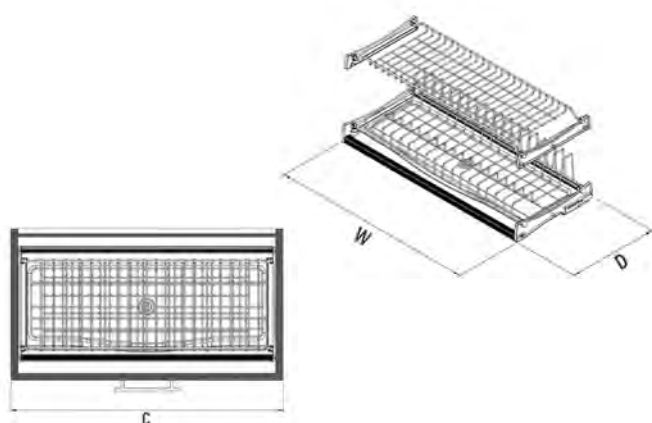

СУШКА ДЛЯ ПОСУДЫ 2-Х УРОВНЕВАЯ С АЛЮМИНИЕВОЙ РАМКой

АНТРАЦИТ

ХРОМ

ХАРАКТЕРИСТИКИ:

Крепление	К боковинам корпуса
Нагрузка на систему	5 кг
ДСП	16 мм
Цвет	Хром / Антрацит

КОМПЛЕКТАЦИЯ:

- Сушка для стаканов — 1 шт
- Сушка для тарелок — 1 шт
- Поддон — 1 шт
- Крепежная фурнитура

S-XXXX-C
CHROME

S-XXXX-A
ANTHRACITE

Код товара	Ширина фасада, мм	Размеры системы (W×D×H), мм	Материал	Цвет	ДСП
S-5171- -16	450	410x295-345	Сталь	Хром/Антрацит	16
S-5159- -16	600	560x295-345	Сталь	Хром/Антрацит	16
S-5160- -16	700	660x295-345	Сталь	Хром/Антрацит	16
S-5161- -16	800	760x295-345	Сталь	Хром/Антрацит	16
S-5162- -16	900	860x295-345	Сталь	Хром/Антрацит	16

Пластиковые поддоны

S-5212-G-01	450	390x240x10	Пластик	Прозрачный	
S-5212	600	540x240x10	Пластик	Прозрачный	
S-5213	700	640x240x10	Пластик	Прозрачный	
S-5214	800	740x240x10	Пластик	Прозрачный	
S-5215	900	840x240x10	Пластик	Прозрачный	

РАЗМЕРЫ СУШКИ: