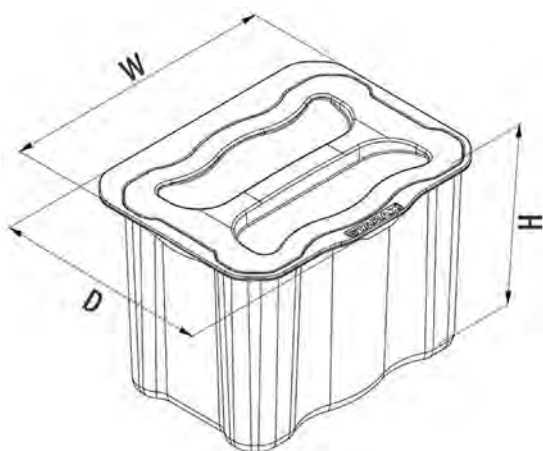

- Контейнер — 1 шт
- Крышка — 1 шт

S-XXXX-W
WHITE

S-XXXX-G
GREY

S-XXXX-A
ANTHRACITE

Код товара	Объем	Размеры системы (WxDxH), мм	Цвет
S-2575-	5 литров	250x195x180	Белый* / Серый* / Антрацит

РАЗМЕРЫ СИСТЕМЫ: