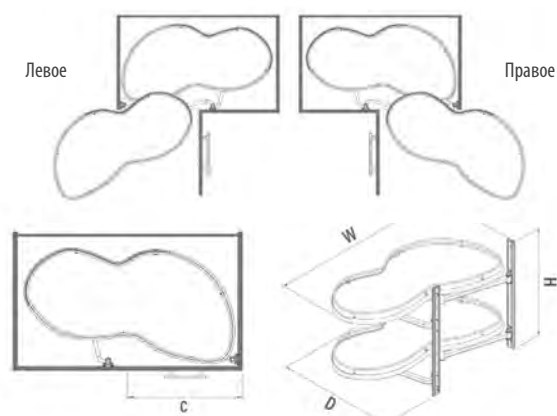

ВЫДВИЖНОЙ МЕХАНИЗМ STARAX SOFT CORNER

ХАРАКТЕРИСТИКИ:

Крепление	К боковинам корпуса
Нагрузка на систему	40 кг
Корзины	«Классик ДСП»
Цвет	Хром / Антрацит*
Направляющие	Газлифты

КОМПЛЕКТАЦИЯ:

- Боковые крепежные планки — 2 шт
- Крепежные рычаги — 4 шт
- Поводки для выдвижения полок — 2 шт
- Полки ДСП — 2 шт
- Крепежная фурнитура

ВНИМАНИЕ!
На фото **ЛЕВОЕ** выдвижение

«КЛАССИК ДСП» — ХРОМ

S-XXXX-C
CHROME

S-XXXX-A
ANTHRACITE

Код товара	Ширина фасада, мм	Размеры системы (W×D×H), мм	Выдвижение	Направляющие	Корзины	Цвет
S-3103-	400	800×400×600	Левое	Газлифты	«Классик ДСП»	Хром / Антрацит*
S-3104-	400	800×400×600	Правое	Газлифты	«Классик ДСП»	Хром / Антрацит*
S-3013-	450	850×475×600	Левое	Газлифты	«Классик ДСП»	Хром / Антрацит*
S-3014-	450	850×475×600	Правое	Газлифты	«Классик ДСП»	Хром / Антрацит*
S-3113-	500	850×490×600	Левое	Газлифты	«Классик ДСП»	Хром / Антрацит*
S-3114-	500	850×490×600	Правое	Газлифты	«Классик ДСП»	Хром / Антрацит*
S-3123-	600	880×495×600	Левое	Газлифты	«Классик ДСП»	Хром / Антрацит*
S-3144-	600	880×495×600	Правое	Газлифты	«Классик ДСП»	Хром / Антрацит*

С покрытием Anti-Slip

S-3015-	450	850×475×600	Левое	Газлифты	«Классик ДСП»	Хром / Антрацит*
S-3016-	450	850×475×600	Правое	Газлифты	«Классик ДСП»	Хром / Антрацит*
S-3115-	500	850×490×600	Левое	Газлифты	«Классик ДСП»	Хром / Антрацит*
S-3116-	500	850×490×600	Правое	Газлифты	«Классик ДСП»	Хром / Антрацит*

РАЗМЕРЫ СИСТЕМЫ: