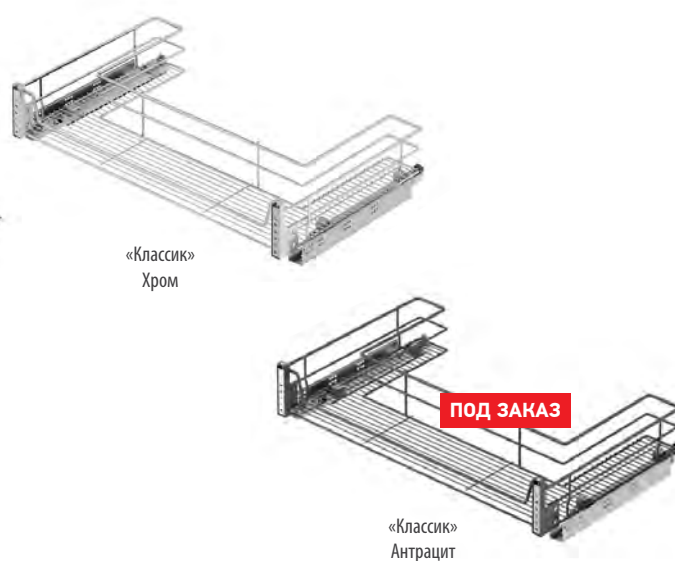

ФОТОГРАФИИ СИСТЕМЫ: