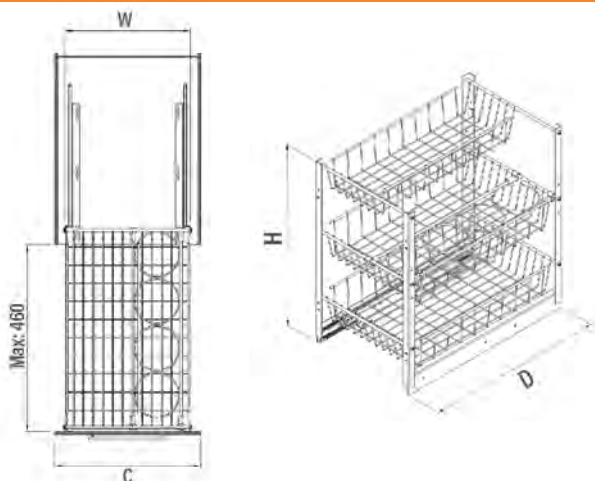

ВЫДВИЖНАЯ СИСТЕМА TRIO (ПОЛНОГО ВЫДВИЖЕНИЯ)

ХАРАКТЕРИСТИКИ:

Крепление	Ко дну корпуса и фасаду
Нагрузка на систему	30 кг
Корзины	«Классик»
Цвет	Хром / Антрацит*
Направляющие	Полного выдвижения с доводчиком шариковые

КОМПЛЕКТАЦИЯ:

- Рама с направляющими — 1 комплект
- Корзины — 3 шт
- Разделитель для бутылок — 1 шт
- Крепежная фурнитура

«КЛАССИК» — ХРОМ

S-XXXX-C
CHROME

S-XXXX-A
ANTHRACITE

Код товара	Ширина фасада, мм	Размеры системы (W×D×H), мм	Выдвижение	Направляющие	Корзины	Цвет
S-2120-	300	210×500×520	Полное	Шариковые	«Классик»	Хром / Антрацит*
S-2121-	350	260×500×520	Полное	Шариковые	«Классик»	Хром / Антрацит*
S-2122-	400	310×500×520	Полное	Шариковые	«Классик»	Хром / Антрацит*
S-2123-	450	360×500×520	Полное	Шариковые	«Классик»	Хром / Антрацит*
S-2124-	500	410×500×520	Полное	Шариковые	«Классик»	Хром / Антрацит*
S-2125-	550	460×500×520	Полное	Шариковые	«Классик»	Хром / Антрацит*
S-2126-	600	510×500×520	Полное	Шариковые	«Классик»	Хром / Антрацит*

РАЗМЕРЫ СИСТЕМЫ: