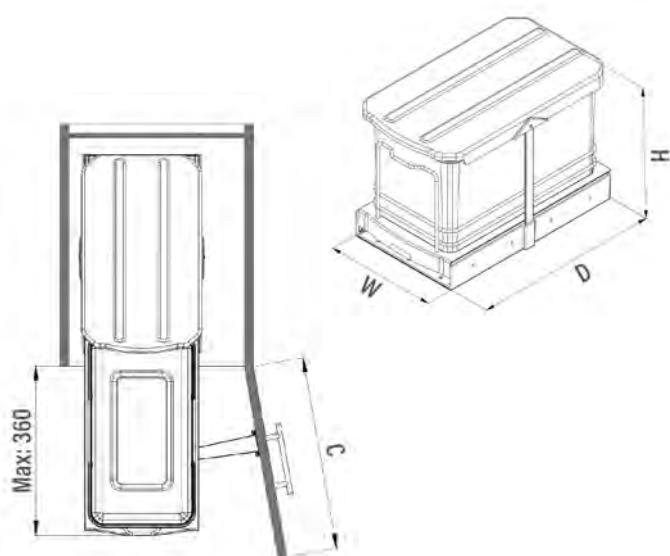

РАЗМЕРЫ СИСТЕМЫ:

ФОТОГРАФИИ СИСТЕМЫ:

Серый, пластик

Антрацит, пластик

Серый, нержавеющая сталь

МУСОРНОЕ ВЕДРО STARAX LARGE BUCKET 24 Л

ПЛАСТИК

НЕРЖАВЕЮЩАЯ СТАЛЬ