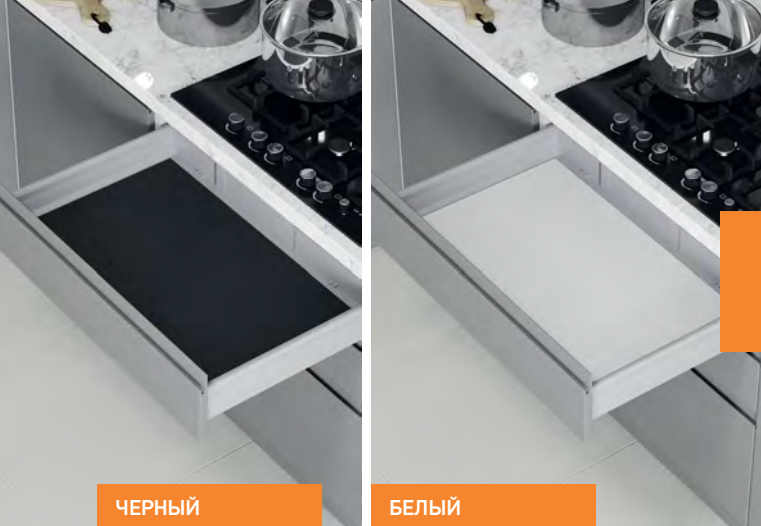

РАЗМЕРЫ СИСТЕМЫ:

ФОТОГРАФИИ СИСТЕМЫ:

Белый

Серый

Антрацит

АНТИСКОЛЬЗЯЩИЙ КОВРИК STARAX

ЧЕРНЫЙ

БЕЛЫЙ