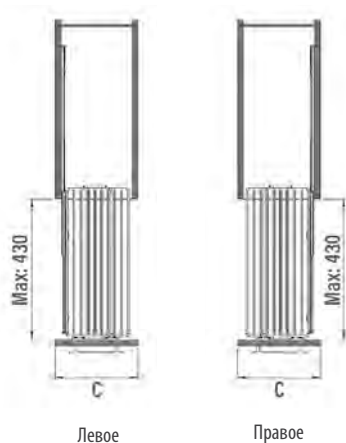

РАЗМЕРЫ СИСТЕМЫ:

ФОТОГРАФИИ СИСТЕМЫ:

ВЫДВИЖНАЯ СИСТЕМА STARAX TANDEM 3 (ПОЛНОГО ВЫДВИЖЕНИЯ)

«КЛАССИК» — ХРОМ

ВНИМАНИЕ!
На фото ПРАВАЯ
бутылочница

«КЛАССИК ДСП» — ХРОМ

ВНИМАНИЕ!
На фото ПРАВАЯ
бутылочница

ХАРАКТЕРИСТИКИ: