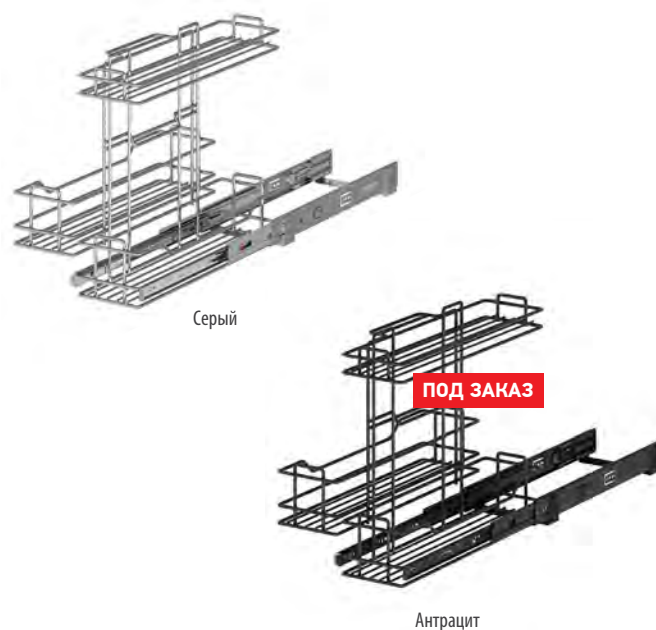

ФОТОГРАФИИ СИСТЕМЫ: