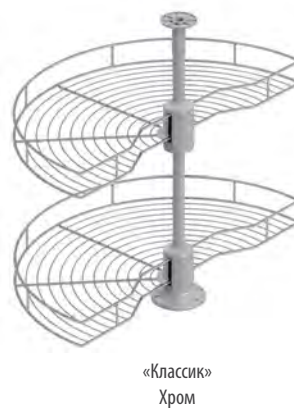

ФОТОГРАФИИ СИСТЕМЫ: