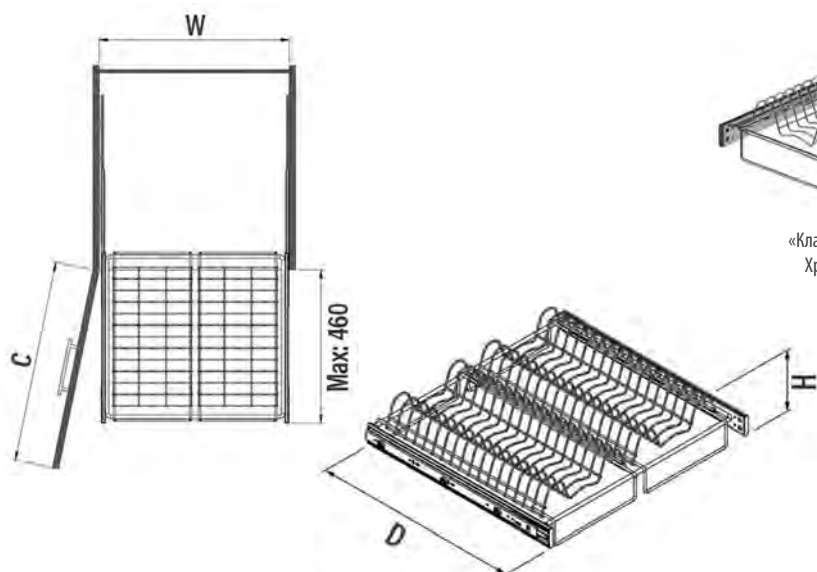

ВЫДВИЖНАЯ СУШКА PLATE (ДЛЯ РАСПАШНЫХ ФАСАДОВ)

ХАРАКТЕРИСТИКИ:

Крепление	К боковинам корпуса
Нагрузка на систему	30 кг
Корзины	«Классик»
Цвет	Хром / Антрацит*
Направляющие	Полного выдвижения с доводчиком шариковые

КОМПЛЕКТАЦИЯ:

- Корзина — 1 шт
- Направляющие — 2 шт
- Крепежная фурнитура

ВНИМАНИЕ!
В комплект входит **ОДНА** корзина

«КЛАССИК» — ХРОМ

S-XXXX-C
CHROME

S-XXXX-A
ANTHRAHITE

Код товара	Ширина фасада, мм	Размеры системы (WxDxH), мм	Выдвижение	Направляющие	Корзины	Цвет
S-2232-	600	560x515x125	Полное	Шариковые	«Классик»	Хром / Антрацит*

РАЗМЕРЫ СИСТЕМЫ:

ФОТОГРАФИИ СИСТЕМЫ: