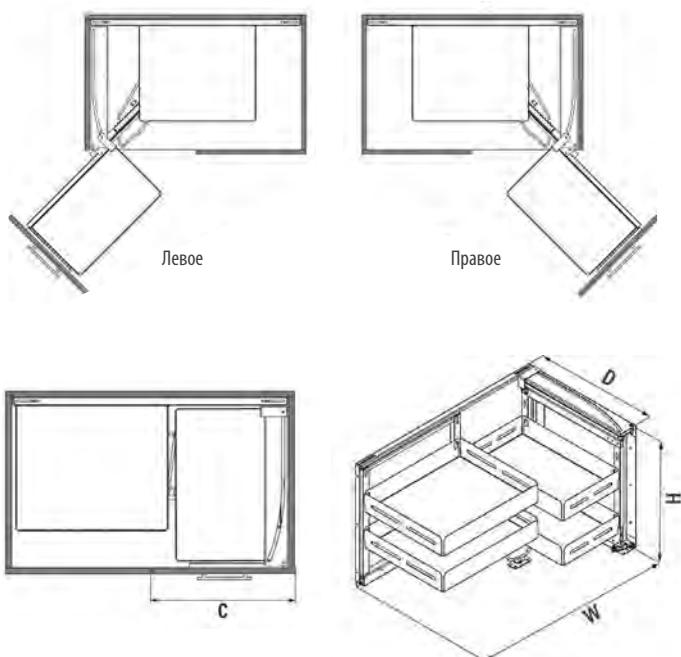

РАЗМЕРЫ СИСТЕМЫ: