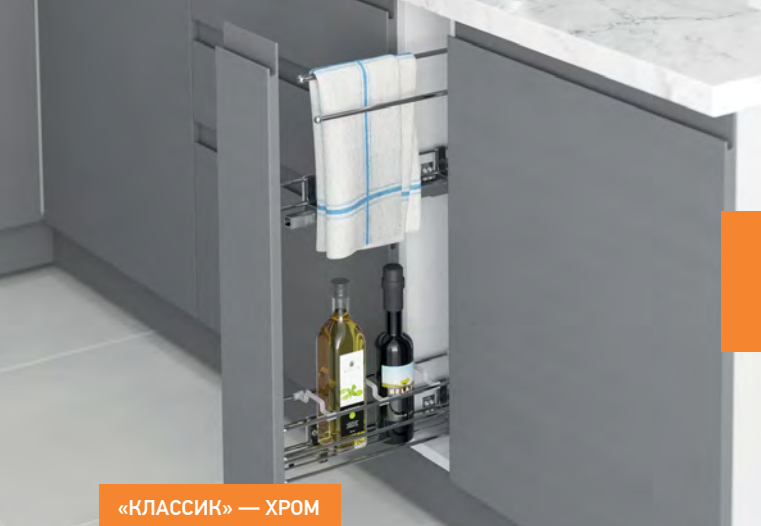

РАЗМЕРЫ СИСТЕМЫ:

ФОТОГРАФИИ СИСТЕМЫ:

БУТЫЛОЧНИЦА CRISTAL 150 MM С ДЕРЖАТЕЛЕМ ДЛЯ ПОЛОТЕНЕЦ

«КЛАССИК» — ХРОМ

«КЛАССИК ДСП» — ХРОМ

ХАРАКТЕРИСТИКИ:

Крепление	На левую или правую боковину
Нагрузка на систему	30 кг
Корзины	«Классик» / «Классик ДСП»
Цвет	Хром / Антрацит*
Направляющие	Полного / Частичного выдвигания с доводчиком blum