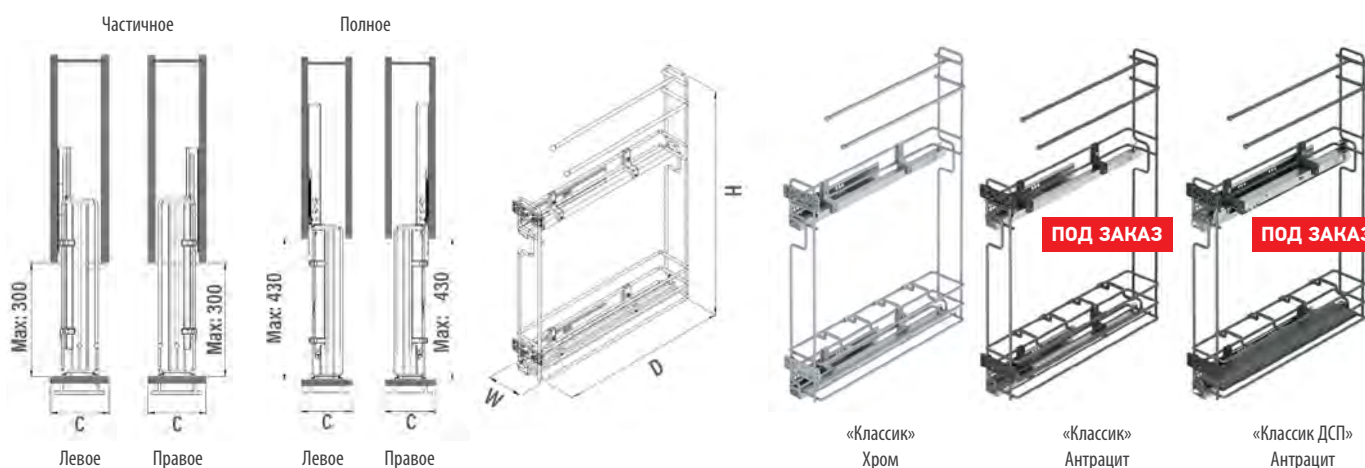

РАЗМЕРЫ СИСТЕМЫ:

ФОТОГРАФИИ СИСТЕМЫ: