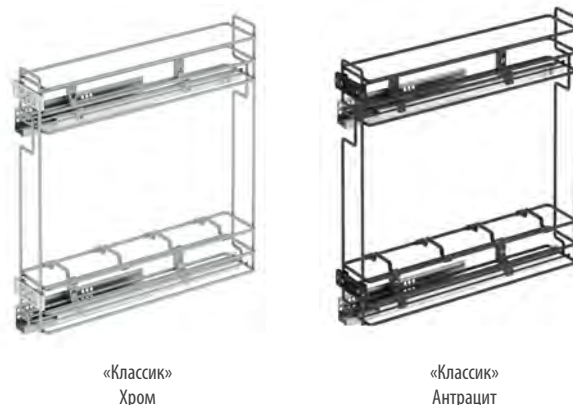

КОМПЛЕКТАЦИЯ:

- Рама с 2-мя корзинами — 1 шт
- Направляющие — 2 шт
- Фасадное крепление — 2 шт
- Разделители для бутылок — 4 шт
- Крепежная фурнитура

S-XXXX-C
CHROME

S-XXXX-A
ANTHRACITE

Код товара	Ширина фасада, мм	Размеры системы (W×D×H), мм	Навеска корзин	Выдвижение	Направляющие	Корзины	Цвет
S-2421-	150	106×475×495	Правая	Частичное	<i>blum</i>	«Классик»	Хром / Антрацит
S-2422-	150	106×475×495	Левая	Частичное	<i>blum</i>	«Классик»	Хром / Антрацит
KS-150R-	150	106×475×495	Правая	Частичное	<i>samet</i>	«Классик»	Хром
KS-150L-	150	106×475×495	Левая	Частичное	<i>samet</i>	«Классик»	Хром

РАЗМЕРЫ СИСТЕМЫ:

ФОТОГРАФИИ СИСТЕМЫ:

БУТЫЛОЧНИЦА STARAX 150 ММ (ПОЛНОГО ВЫДВИЖЕНИЯ)

«КЛАССИК» — ХРОМ

«КЛАССИК ДСП» — ХРОМ

ХАРАКТЕРИСТИКИ:

Крепление	На левую или правую боковину
Нагрузка на систему	30 кг
Корзины	«Классик» / «Классик ДСП»
Цвет	Хром / Антрацит*
Направляющие	Полного выдвижения с доводчиком <i>blum</i>