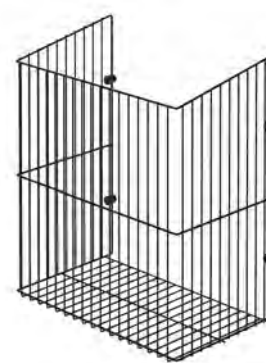

КОРЗИНА ДЛЯ БЕЛЬЯ STARAX

ВНИМАНИЕ!
Механизм для открывания
фасада в комплект НЕ входит

АНТРАЦИТ

ВНИМАНИЕ!
Механизм для открывания
фасада в комплект НЕ входит

ХРОМ

ХАРАКТЕРИСТИКИ:

Материал	Металл
Цвет	Хром / Антрацит

КОМПЛЕКТАЦИЯ:

- Корзина для белья — 1 шт
- Крепежная фурнитура

S-XXXX-C
CHROME

S-XXXX-A
ANTHRAците

Код товара	Ширина фасада (мм)	Размеры системы (W×D×H), мм	Цвет
S-8011-	300	230×260×500	Хром / Антрацит
S-8012-	350	280×260×500	Хром / Антрацит
S-8013-	400	330×260×500	Хром / Антрацит
S-8014-	450	380×260×500	Хром / Антрацит
S-8015-	500	430×260×500	Хром / Антрацит

РАЗМЕРЫ СИСТЕМЫ:

ФОТОГРАФИИ СИСТЕМЫ:

Антрацит