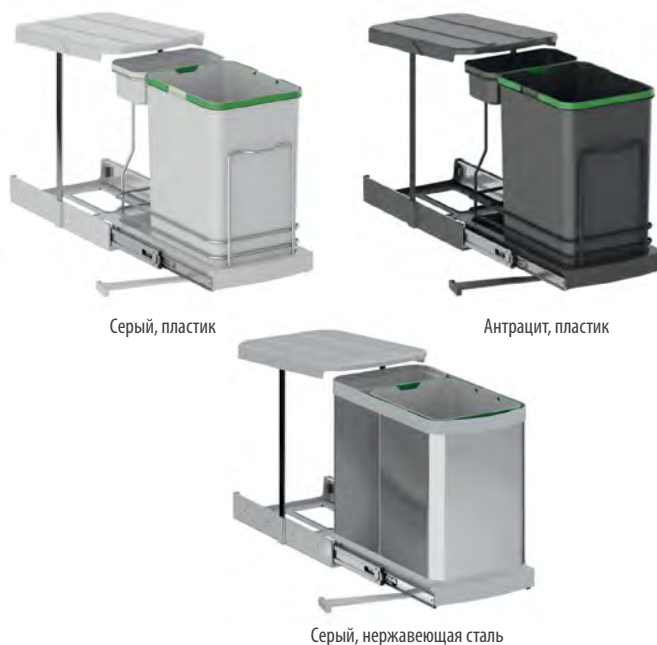

РАЗМЕРЫ СИСТЕМЫ:

ФОТОГРАФИИ СИСТЕМЫ:

МУСОРНОЕ ВЕДРО STARAX 12+12 Л

ПЛАСТИК

НЕРЖАВЕЮЩАЯ СТАЛЬ

ХАРАКТЕРИСТИКИ:

Крепление	Ко дну корпуса и к фасаду
Объем	12+12 л
Материал	Пластик / Нержавеющая сталь
Цвет	Серый / Антрацит
Направляющие	Шариковые с доводчиком STARAX®