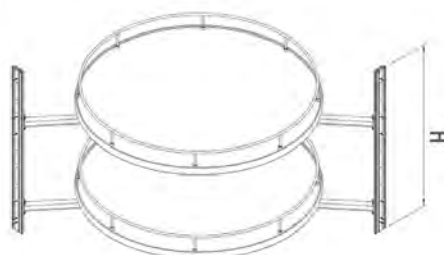

РАЗМЕРЫ СИСТЕМЫ: