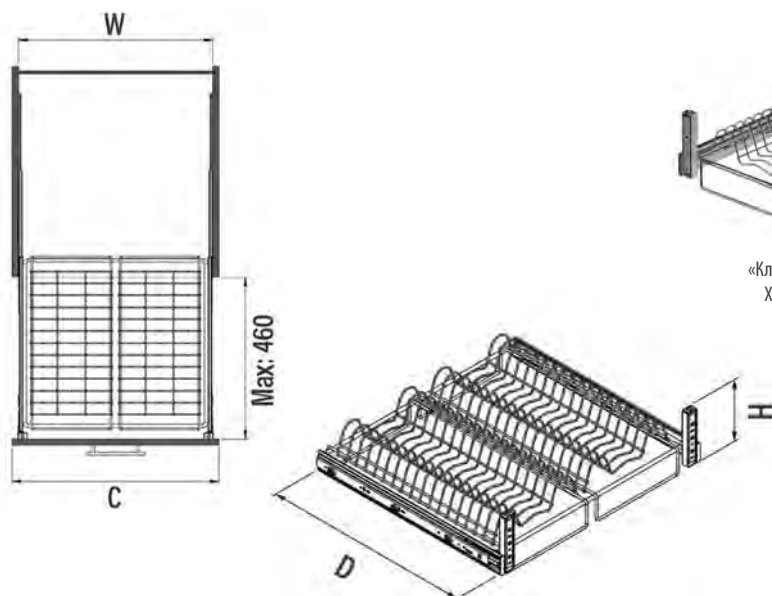

ВЫДВИЖНАЯ СУШКА PLATE (С ФАСАДНЫМ КРЕПЛЕНИЕМ)

ХАРАКТЕРИСТИКИ:

Крепление	К боковинам корпуса и фасаду
Нагрузка на систему	30 кг
Корзины	«Классик»
Цвет	Хром / Антрацит*
Направляющие	Полного выдвижения с доводчиком шариковые

КОМПЛЕКТАЦИЯ:

- Корзина — 1 шт
- Направляющие — 2 шт
- Фасадное крепление — 2 шт
- Крепежная фурнитура

«КЛАССИК» — ХРОМ

S-XXXX-C
CHROME

S-XXXX-A
ANTHRACITE

Код товара	Ширина фасада, мм	Размеры системы (W×D×H), мм	Выдвижение	Направляющие	Корзины	Цвет
S-2233-	600	560×520×165	Полное	Шариковые	«Классик»	Хром / Антрацит*

РАЗМЕРЫ СИСТЕМЫ: