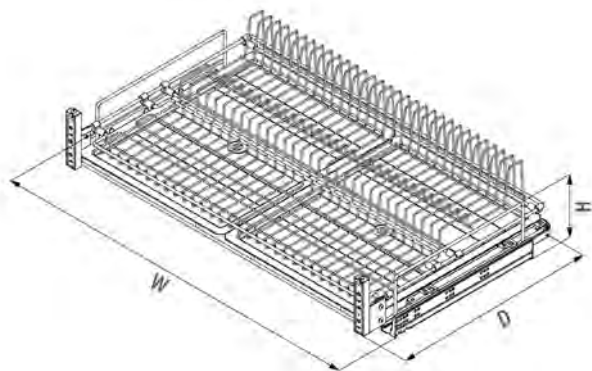

ВЫДВИЖНАЯ СУШКА В НИЖНЮЮ БАЗУ STARAX (С ФАСАДНЫМ КРЕПЛЕНИЕМ)

«КЛАССИК» — ХРОМ

«КЛАССИК» — АНТРАЦИТ

ХАРАКТЕРИСТИКИ:

Крепление	К боковинам корпуса и к фасаду
Нагрузка на систему	30 кг
Корзины	«Классик»
Цвет	Хром / Антрацит
Направляющие	Полного выдвижения с доводчиком blum

КОМПЛЕКТАЦИЯ:

- Корзина — 1 шт
- Направляющие — 2 шт
- Фасадное крепление — 2 шт
- Пластиковый поддон — 2 шт
- Крепежная фурнитура

S-XXXX-C
CHROME

S-XXXX-A
ANTHRACITE

Код товара	Ширина фасада, мм	Размеры системы (W×D×H), мм	Выдвижение	Направляющие	Корзины	Цвет
S-2031-	600	560-580×520×185	Полное	blum	«Классик»	Хром / Антрацит
S-2032-	700	660-680×520×185	Полное	blum	«Классик»	Хром / Антрацит
S-2033-	800	760-780×520×185	Полное	blum	«Классик»	Хром / Антрацит
S-2034-	900	860-880×520×185	Полное	blum	«Классик»	Хром / Антрацит

РАЗМЕРЫ СИСТЕМЫ: