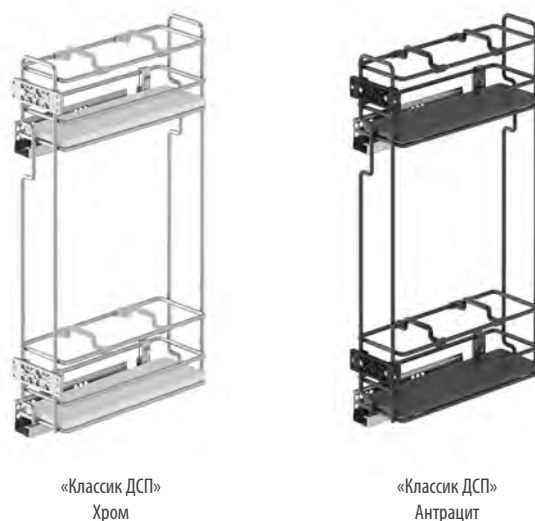

РАЗМЕРЫ СИСТЕМЫ:

ФОТОГРАФИИ СИСТЕМЫ:

БУТЫЛОЧНИЦА STARAX 150 200 ММ ДЛЯ ВЕРХНИХ ШКАФОВ

ХАРАКТЕРИСТИКИ:

Крепление	На левую или правую боковину
Нагрузка на систему	30 кг
Корзины	«Классик ДСП»
Цвет	Хром / Антрацит*
Направляющие	Полного выдвижения с доводчиком <i>blum</i>