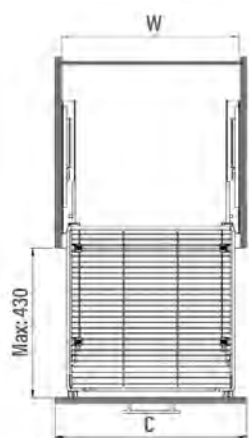

ВЫДВИЖНАЯ КОРЗИНА STARAX (С ФАСАДНЫМ КРЕПЛЕНИЕМ)

ХАРАКТЕРИСТИКИ:

Крепление	К боковинам корпуса и фасаду
Нагрузка на систему	30 кг
Корзины	«Классик»
Цвет	Хром / Антрацит*
Направляющие	Полного выдвижения с доводчиком <i>blum</i>

КОМПЛЕКТАЦИЯ:

- Корзина — 1 шт
- Направляющие — 2 шт
- Фасадное крепление — 2 шт
- Крепежная фурнитура

ВНИМАНИЕ!
В комплект входит **ОДНА** корзина

«КЛАССИК» — ХРОМ

S-XXXX-C
CHROME

S-XXXX-A
ANTHRACITE

Код товара	Ширина фасада, мм	Размеры системы (W×D×H), мм	Выдвижение	Направляющие	Корзины	Цвет
S-2341-	350	310-330×500×160	Полное	<i>blum</i>	«Классик»	Хром / Антрацит*
S-2342-	400	360-380×500×160	Полное	<i>blum</i>	«Классик»	Хром / Антрацит*
S-2343-	450	410-430×500×160	Полное	<i>blum</i>	«Классик»	Хром / Антрацит*
S-2344-	500	460-480×500×160	Полное	<i>blum</i>	«Классик»	Хром / Антрацит*
S-2345-	550	510-530×500×160	Полное	<i>blum</i>	«Классик»	Хром / Антрацит*
S-2346-	600	560-580×500×160	Полное	<i>blum</i>	«Классик»	Хром / Антрацит*
S-2347-	700	660-680×500×160	Полное	<i>blum</i>	«Классик»	Хром / Антрацит*
S-2348-	800	760-780×500×160	Полное	<i>blum</i>	«Классик»	Хром / Антрацит*
S-2349-	900	860-880×500×160	Полное	<i>blum</i>	«Классик»	Хром / Антрацит*

РАЗМЕРЫ СИСТЕМЫ: