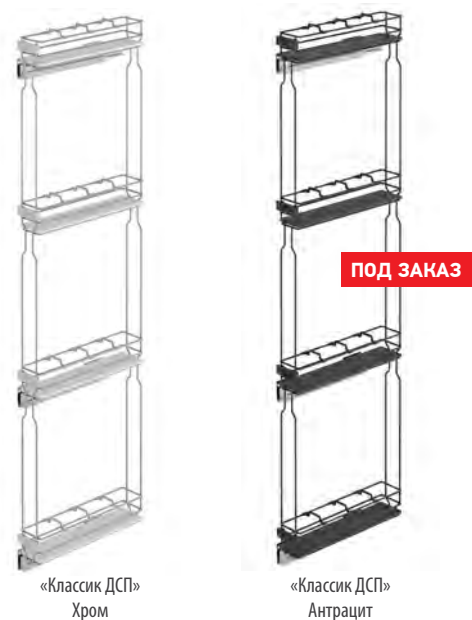

ФОТОГРАФИИ СИСТЕМЫ: