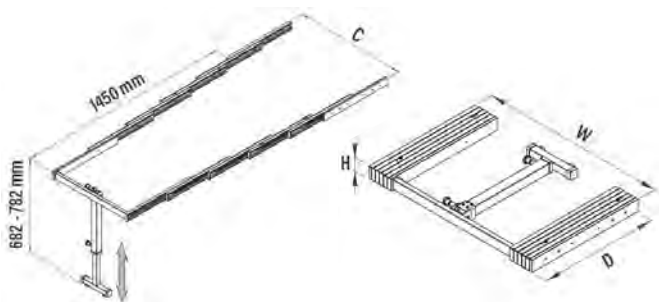

МЕХАНИЗМ ДЛЯ РАЗДВИЖНОЙ СТОЛЕШНИЦЫ

ВНИМАНИЕ!
Петли для фасада в комплект НЕ входят
Столешница в комплект НЕ входит

ХАРАКТЕРИСТИКИ:

Крепление	К боковинам корпуса
Нагрузка	100 кг
Цвет	Белый* / Антрацит

КОМПЛЕКТАЦИЯ:

- Направляющие — 1 комплект
- Крепежная фурнитура
- Столешница — **в комплект не входит**

ВНИМАНИЕ!
Петли для фасада в комплект НЕ входят
Столешница в комплект НЕ входит

Код товара	Ширина фасада, мм	Размеры системы (WxDxH), мм	Цвет
S-2145-	600	564x510x125	Белый* / Антрацит

РАЗМЕРЫ СИСТЕМЫ: