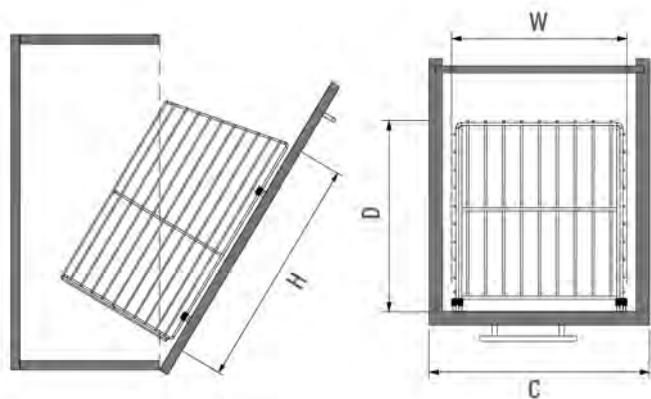

КОРЗИНА ДЛЯ БЕЛЬЯ STARAX

ВНИМАНИЕ!
Механизм для открывания
фасада в комплект НЕ входит

АНТРАЦИТ

ВНИМАНИЕ!
Механизм для открывания
фасада в комплект НЕ входит

ХРОМ

ХАРАКТЕРИСТИКИ:

Материал	Металл
Цвет	Хром / Антрацит

КОМПЛЕКТАЦИЯ:

- Корзина для белья — 1 шт
- Крепежная фурнитура

S-XXXX-C
CHROME

S-XXXX-A
ANTHRAците

Код товара	Ширина фасада (мм)	Размеры системы (W×D×H), мм	Цвет
S-8011-	300	230×260×500	Хром / Антрацит
S-8012-	350	280×260×500	Хром / Антрацит
S-8013-	400	330×260×500	Хром / Антрацит
S-8014-	450	380×260×500	Хром / Антрацит
S-8015-	500	430×260×500	Хром / Антрацит

РАЗМЕРЫ СИСТЕМЫ: