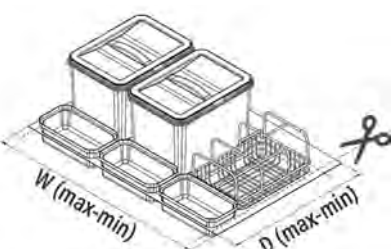

Код товара	Ширина фасада, мм	Размеры системы (W×D×H), мм	В комплекте ведра (в литрах)	Комплектация	Цвет
S-2534-	600	540-470×490-415×305	16+1+1	Комплектуется пластиковым поддоном, ведрами, лотками и разделителем для бытовой химии	Серый / Антрацит
S-2554-	800	740-705×490-415×305	16+16+1+1+1		Серый / Антрацит
S-2564-	900	840-800×490-415×305	16+16+1+1+1		Серый / Антрацит*
S-2563-	900	840-800×490-415×235	12+12+1+1		Серый / Антрацит*