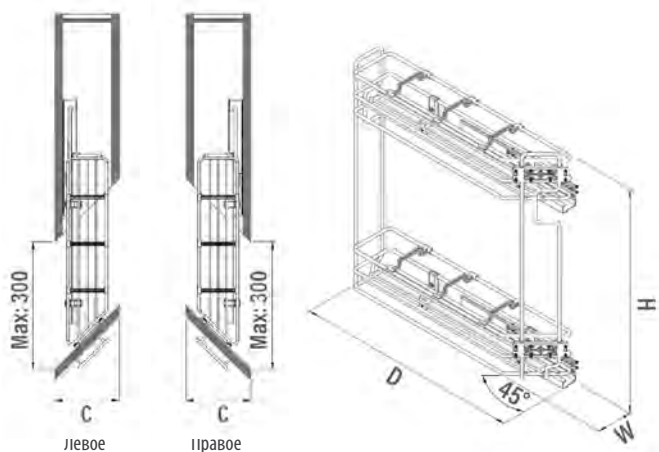

РАЗМЕРЫ СИСТЕМЫ: