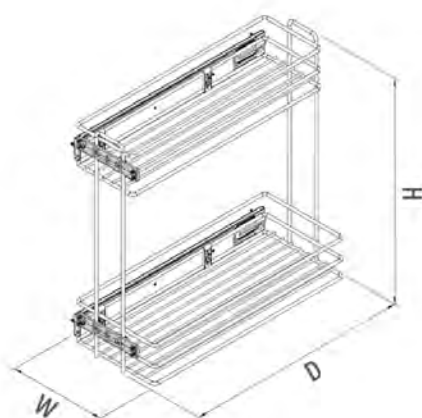

РАЗМЕРЫ СИСТЕМЫ:

ФОТОГРАФИИ СИСТЕМЫ: