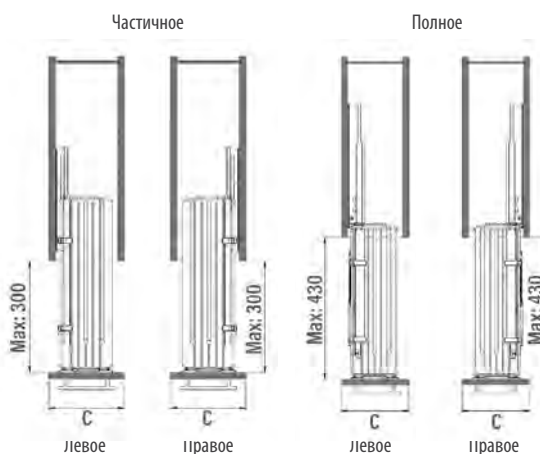

БУТЫЛОЧНИЦА CRISTAL 200 И 250 ММ С ДЕРЖАТЕЛЕМ ДЛЯ ПОЛОТЕНЕЦ

ЧАСТИЧНОГО ВЫДВИЖЕНИЯ

ПОЛНОГО ВЫДВИЖЕНИЯ

ХАРАКТЕРИСТИКИ:

Крепление	На левую или правую боковину
Нагрузка на систему	30 кг
Корзины	«Классик»
Цвет	Хром / Антрацит*
Направляющие	Полного / Частичного выдвигения с доводчиком blum

КОМПЛЕКТАЦИЯ:

- Рама с корзиной 3-мя полотенцедержателями — 1 шт
- Направляющие — 2 шт
- Фасадное крепление — 2 шт
- Крепежная фурнитура

S-XXXX-C
CHROME

S-XXXX-A
ANTHRACITE

Код товара	Ширина фасада, мм	Размеры системы (WxDxH), мм	Навеска корзин	Выдвижение	Направляющие	Корзины	Цвет
S-2503-	200	151×475×640	Левая	Частичное	blum	«Классик»	Хром* / Антрацит*
S-2504-	200	151×475×640	Правая	Частичное	blum	«Классик»	Хром / Антрацит*
S-2505-	250	203×475×640	Левая	Частичное	blum	«Классик»	Хром* / Антрацит*
S-2506-	250	203×475×640	Правая	Частичное	blum	«Классик»	Хром / Антрацит*
S-2523-	200	151×475×640	Левая	Полное	blum	«Классик»	Хром / Антрацит*
S-2524-	200	151×475×640	Правая	Полное	blum	«Классик»	Хром / Антрацит*
S-2525-	250	203×475×640	Левая	Полное	blum	«Классик»	Хром* / Антрацит*
S-2526-	250	203×475×640	Правая	Полное	blum	«Классик»	Хром / Антрацит*

РАЗМЕРЫ СИСТЕМЫ: