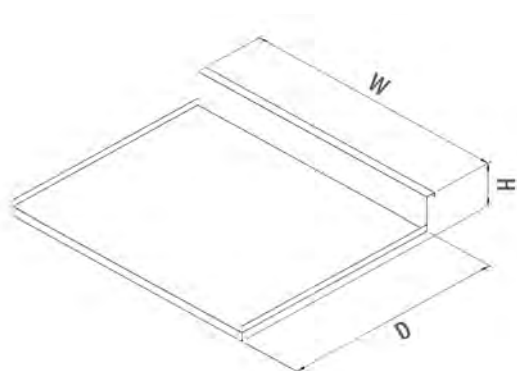

РАЗМЕРЫ ПОДДОНА: