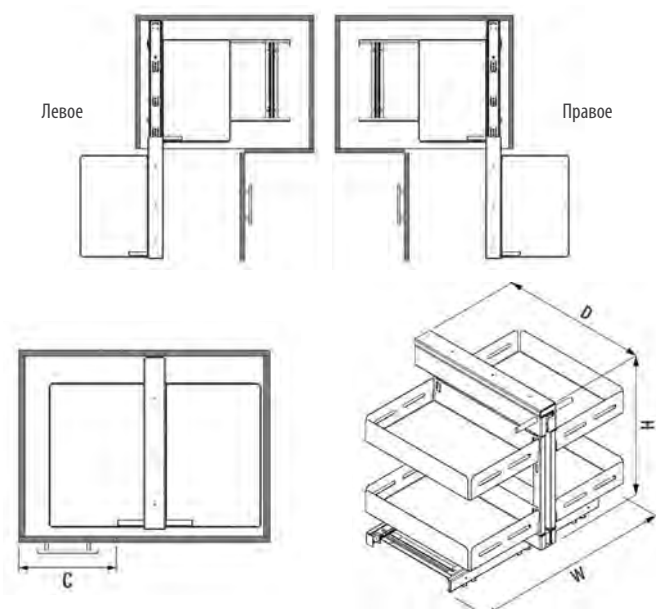

РАЗМЕРЫ СИСТЕМЫ: