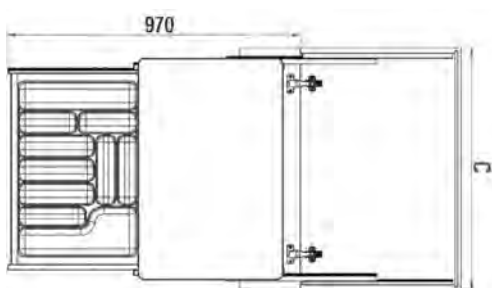

ВЫДВИЖНОЙ МЕХАНИЗМ STARAX СО СТОЛЕШНИЦЕЙ И ЛОТКОМ

ВНИМАНИЕ!
Петли для фасада в комплект НЕ входят

ХАРАКТЕРИСТИКИ:

Крепление	Ко дну корпуса
Нагрузка	30 кг
Цвет	Белый* / Антрацит

КОМПЛЕКТАЦИЯ:

- Направляющие — 1 комплект
- Столешница — 1 шт
- Лоток для столовых приборов — 1 шт
- Крепежная фурнитура

ВНИМАНИЕ!
Петли для фасада в комплект НЕ входят

Код товара	Ширина фасада, мм	Размеры системы (WxDxH), мм	Цвет
S-2156-	600	564x500x85	Белый* / Антрацит

РАЗМЕРЫ СИСТЕМЫ: