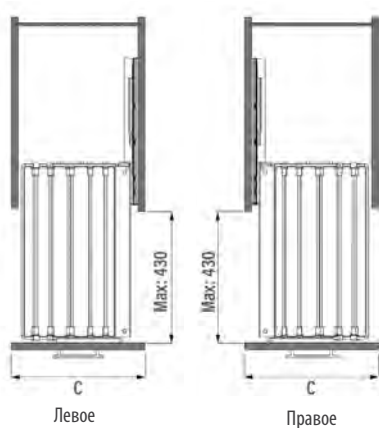

Сторона навески корзин определяется по тому, с какой стороны вы подходите к системе относительно фасада, т.е не по стороне крепления к корпусу, а по подходу к системе в выдвинутом состоянии!

РАЗМЕРЫ СИСТЕМЫ: