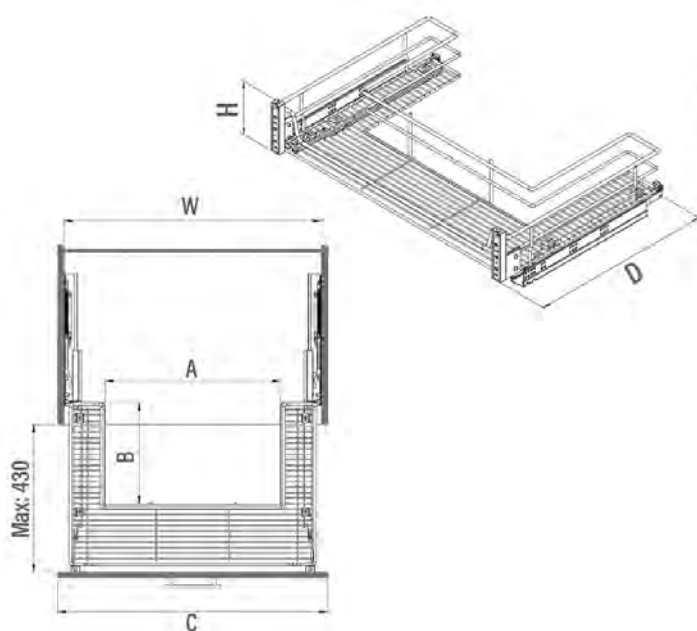

ВЫДВИЖНАЯ КОРЗИНА ПОД МОЙКУ STARAX (С ФАСАДНЫМ КРЕПЛЕНИЕМ)

ХАРАКТЕРИСТИКИ:

Крепление	К боковинам корпуса и фасаду
Нагрузка на систему	30 кг
Корзины	«Классик»
Цвет	Хром / Антрацит*
Направляющие	Полного выдвижения с доводчиком blum

КОМПЛЕКТАЦИЯ:

- Корзина — 1 шт
- Направляющие — 2 шт
- Фасадное крепление — 2 шт
- Крепежная фурнитура

«КЛАССИК» — ХРОМ

S-XXXX-C
CHROME

S-XXXX-A
ANTHRACITE

Код товара	Ширина фасада, мм	Размеры системы (W×D×H), мм	Размер А	Размер В	Выдвижение	Направляющие	Корзины	Цвет
S-2353-	800	750-770×502×165	510	300	Полное	blum	«Классик»	Хром / Антрацит*
S-2354-	900	850-870×502×165	510	300	Полное	blum	«Классик»	Хром / Антрацит*

РАЗМЕРЫ СИСТЕМЫ: