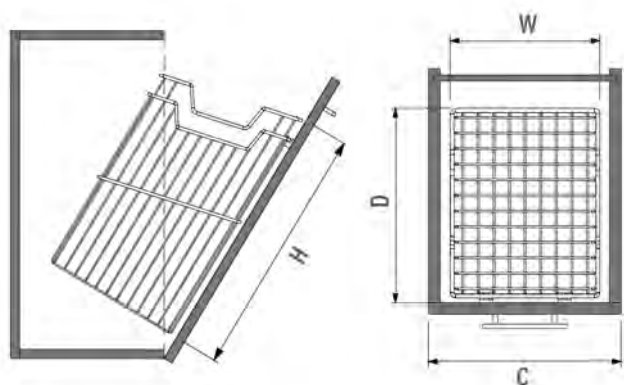

КОРЗИНА ДЛЯ БЕЛЬЯ STARAX ЛЮКС

ВНИМАНИЕ!
Механизм для открывания
фасада в комплект НЕ входит

АНТРАЦИТ

ВНИМАНИЕ!
Механизм для открывания
фасада в комплект НЕ входит

ХРОМ

ХАРАКТЕРИСТИКИ:

Материал	Металл
Цвет	Хром / Антрацит

КОМПЛЕКТАЦИЯ:

- Корзина для белья — 1 шт
- Крепежная фурнитура

S-XXXX-C
CHROME

S-XXXX-A
ANTHRACITE

Код товара	Ширина фасада (мм)	Размеры системы (W×D×H), мм	Цвет
S-8111-	300	230×290×500	Хром / Антрацит
S-8112-	350	280×290×500	Хром / Антрацит
S-8113-	400	330×290×500	Хром / Антрацит
S-8114-	450	380×290×500	Хром / Антрацит
S-8115-	500	430×290×500	Хром / Антрацит
S-8116-	550	480×290×500	Хром / Антрацит
S-8117-	600	530×290×500	Хром / Антрацит

РАЗМЕРЫ СИСТЕМЫ: