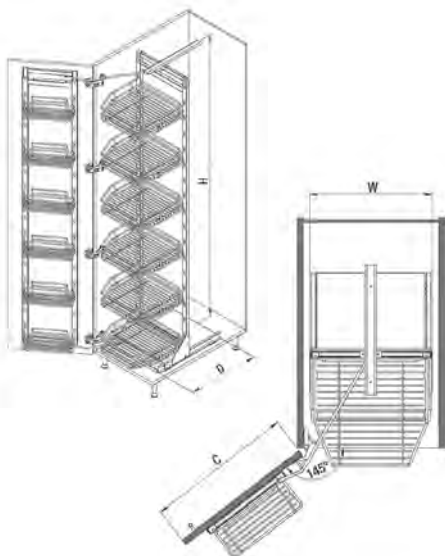

ВЫДВИЖНАЯ СИСТЕМА SUMMER (БЕЗ ДОВОДЧИКА)

ХАРАКТЕРИСТИКИ:

Крепление	К верхней и нижней части корпуса, и к фасаду
Нагрузка на систему	5 кг — внутренние корзины 2,5 кг — внешние корзины
Корзины	«Классик» / «Классик ДСП»
Цвет	Хром / Антрацит*
Направляющие	Шариновые без доводчика STARAX®

КОМПЛЕКТАЦИЯ:

- Внутренняя и внешняя рама — 2 шт
- Направляющие полного выдвижения — 2 шт
- Поводок для выдвижения внутренних корзин — 2 шт
- Корзины — 4 / 5 / 6 шт (см. таблицу)
- Крепежная фурнитура

«КЛАССИК» — ХРОМ

S-XXXX-C
CHROME

S-XXXX-A
АНТРАЦИТ

Код товара (*- под заказ)		Ширина фасада, мм	Размеры системы (WxDxH), мм	Направляющие	Количество корзин, шт	Цвет
«Классик»	«Классик ДСП»					
S-1221-	*S-1241-	450	380×510×1250-1400	Без доводчика	4	Хром / Антрацит*
S-1222-	*S-1242-	600	530×510×1250-1400	Без доводчика	4	Хром / Антрацит*
S-1224-	*S-1244-	600	530×510×1400-1550	Без доводчика	5	Хром / Антрацит
S-1227-	S-1247-	450	380×510×1700-1850	Без доводчика	6	Хром / Антрацит*
*S-1228-	S-1248	600	530×510×1700-1850	Без доводчика	6	Хром / Антрацит*
*S-1229-	S-1249-	450	380×510×1850-2000	Без доводчика	6	Хром / Антрацит*

РАЗМЕРЫ СИСТЕМЫ: