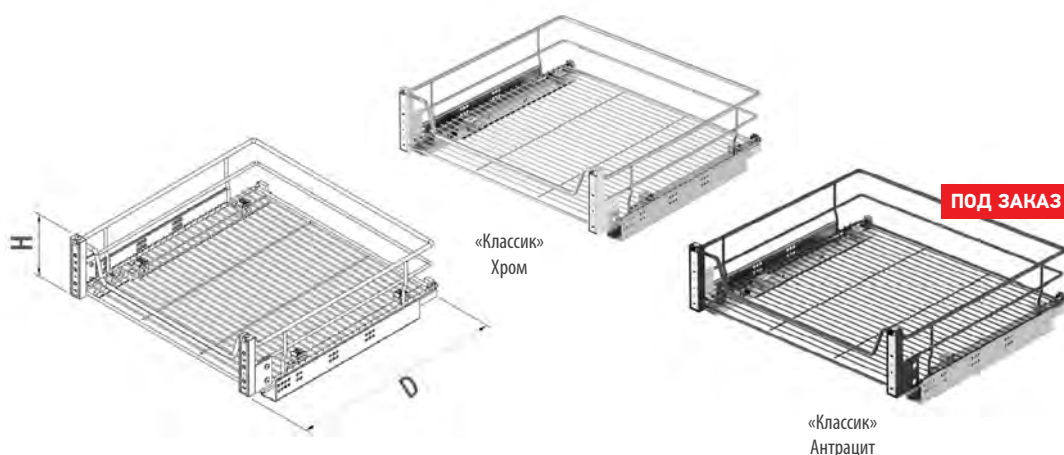

ФОТОГРАФИИ СИСТЕМЫ: