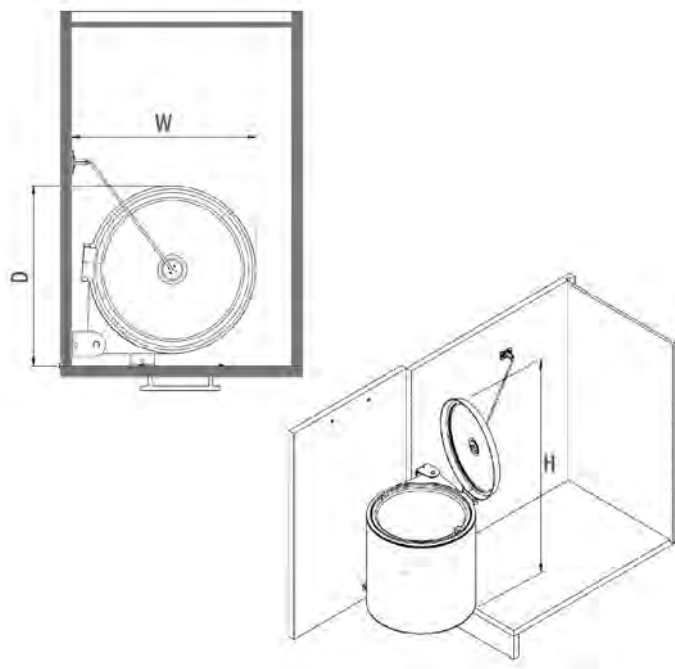

РАЗМЕРЫ СИСТЕМЫ: