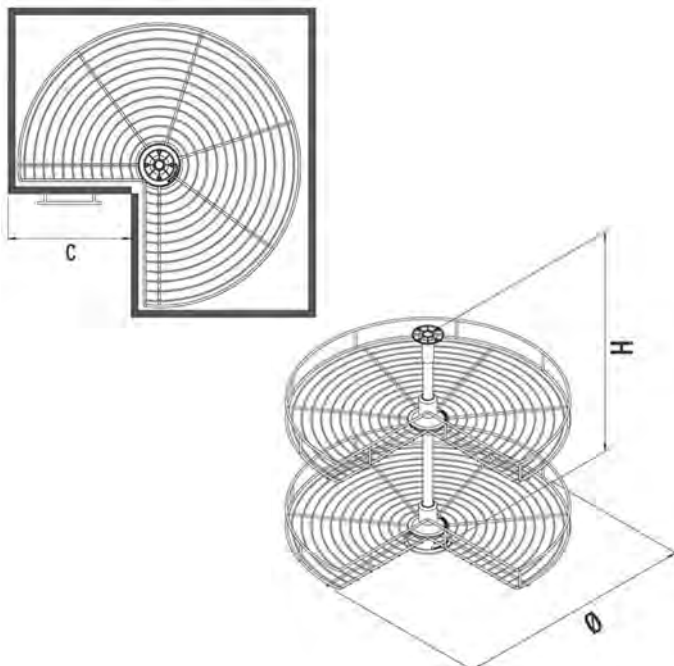

РАЗМЕРЫ СИСТЕМЫ:

ФОТОГРАФИИ СИСТЕМЫ:

«Классик»
Хром

«Классик»
Антрацит

КАРУСЕЛЬ STARAX STANDART CORNER БЕЗ ОСИ 4/4

«КЛАССИК ДСП» — ХРОМ

ХАРАКТЕРИСТИКИ:

Крепление	К боковинам корпуса
Нагрузка на систему	40 кг
Корзины	«Классик ДСП»
Цвет	Хром / Антрацит*
Регулировка	Верхняя полка регулируются по высоте