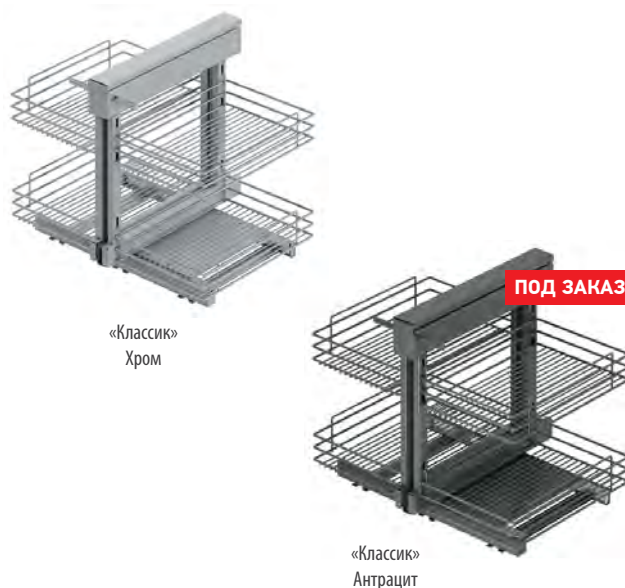

ФОТОГРАФИИ СИСТЕМЫ: