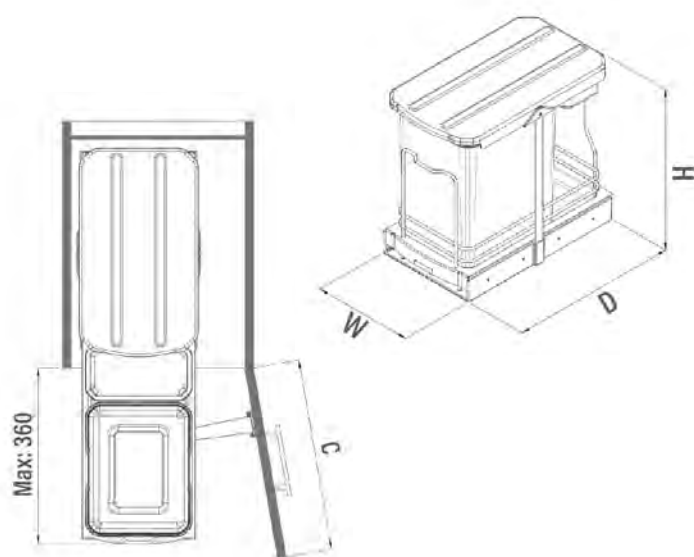

МУСОРНОЕ ВЕДРО STARAX 16+1 Л

ПЛАСТИК

НЕРЖАВЕЮЩАЯ СТАЛЬ

ХАРАКТЕРИСТИКИ:

Крепление	Ко дну корпуса и к фасаду
Объем	16+1 л
Материал	Пластик / Нержавеющая сталь
Цвет	Серый / Антрацит
Направляющие	Шариковые с доводчиком STARAX®

КОМПЛЕКТАЦИЯ:

- Основание с шариковыми направляющими — 1 комплект
- Внешний контейнер (у ведра из нержавеющей стали) — 1 шт
- Ведро 16 л / 1 л — 1 шт
- Хромированный фиксатор ведра — 1 шт
- Крепежная фурнитура

S-XXXX-G
GREY

S-XXXX-A
ANTHRACITE

Код товара	Ширина фасада (при ручном выдвижении), мм	Ширина фасада (при автоматическом выдвижении), мм	Размеры системы (WxDxH), мм	Цвет
S-2391-	Минимум 350	Минимум 400	260x440x400	Серый / Антрацит
S-2395-G	Минимум 350	Минимум 400	260x440x400	Серый, нержавеющая сталь

РАЗМЕРЫ СИСТЕМЫ: