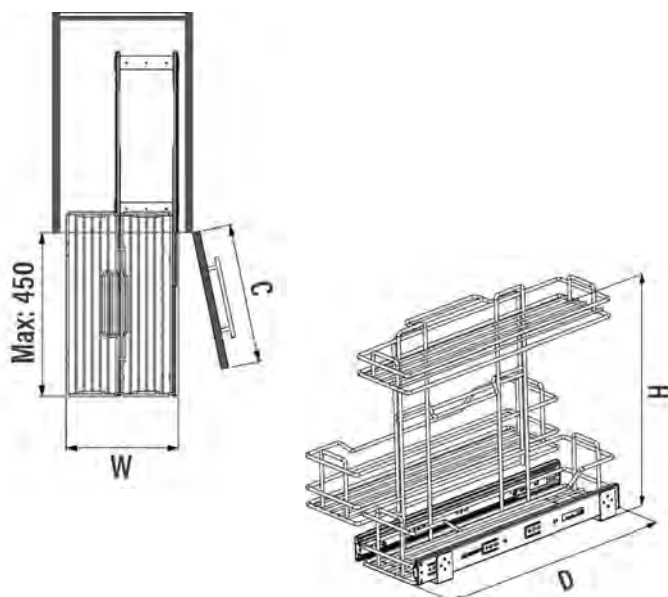

РАЗМЕРЫ СИСТЕМЫ: