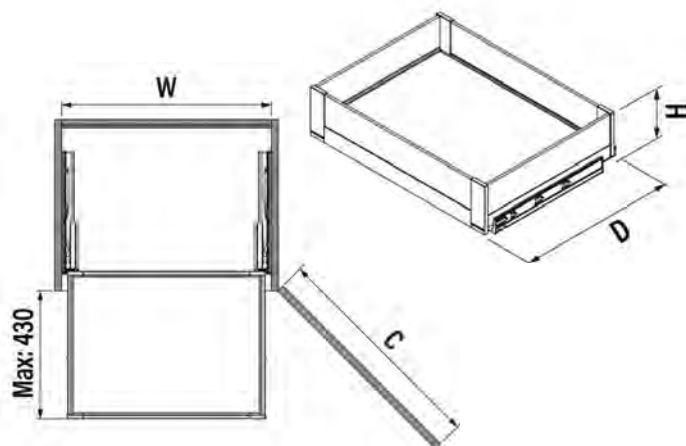

ВЫДВИЖНАЯ КОРЗИНА STARAX PREMIUM (НА РАСПАШНОЙ ФАСАД)

ХАРАКТЕРИСТИКИ:

Крепление	К боковинам корпуса
Нагрузка на систему	30 кг
Корзины	Premium
Цвет	Белый* / Антрацит
Направляющие	Полного выдвижения с доводчиком <i>blum</i>

КОМПЛЕКТАЦИЯ:

- Корзина — 1 шт
- Направляющие — 2 шт
- Крепежная фурнитура

ВНИМАНИЕ!
В комплект входит **ОДНА** корзина

PREMIUM — АНТРАЦИТ

S-XXXX-P-W
WHITE

S-XXXX-P-A
ANTHRAците

Код товара	Ширина фасада, мм	Размеры системы (W×D×H), мм	Выдвижение	Направляющие	Корзины	Цвет
S-2332-P-	400	364×475×150	Полное	<i>blum</i>	Premium	Белый* / Антрацит*
S-2333-P-	450	414×475×150	Полное	<i>blum</i>	Premium	Белый* / Антрацит*
S-2336-P-	600	564×475×150	Полное	<i>blum</i>	Premium	Белый* / Антрацит
S-2338-P-	800	764×475×150	Полное	<i>blum</i>	Premium	Белый* / Антрацит*
S-2339-P-	900	864×475×150	Полное	<i>blum</i>	Premium	Белый* / Антрацит*

РАЗМЕРЫ СИСТЕМЫ: