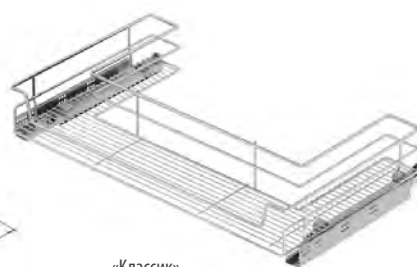

ФОТОГРАФИИ СИСТЕМЫ:

«Классик»
Хром