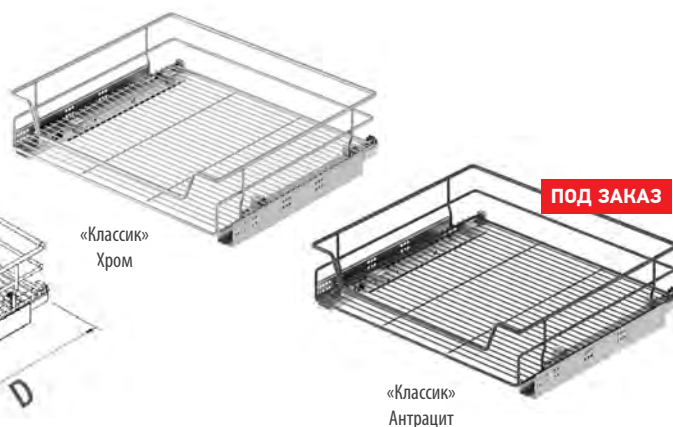

ФОТОГРАФИИ СИСТЕМЫ: