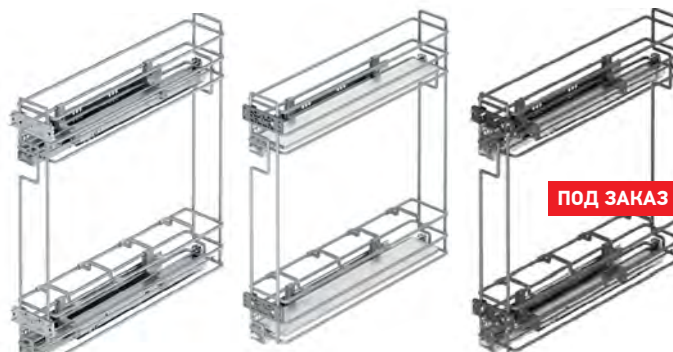

ФОТОГРАФИИ СИСТЕМЫ:

«Классик»
Хром

«Классик ДСП»
Хром

«Классик»
Антрацит

ПОД ЗАКАЗ