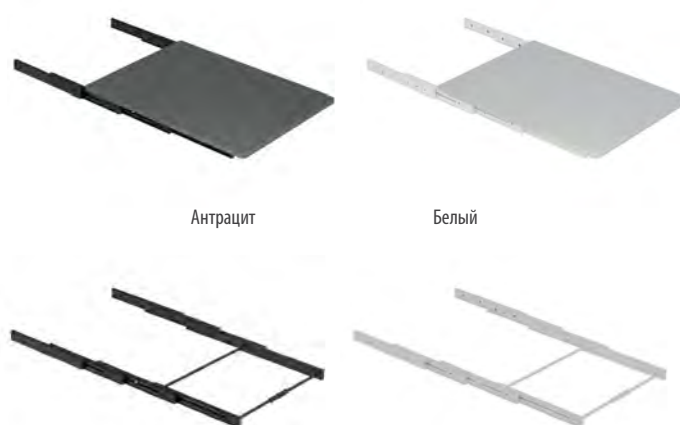

ФОТОГРАФИИ СИСТЕМЫ: