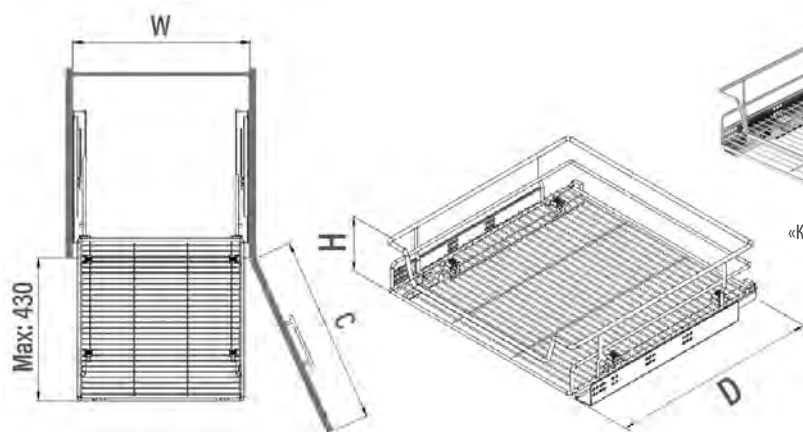

ВЫДВИЖНАЯ КОРЗИНА STARAX (НА РАСПАШНОЙ ФАСАД)

ХАРАКТЕРИСТИКИ:

Крепление	К боковинам корпуса
Нагрузка на систему	30 кг
Корзины	«Классик»
Цвет	Хром / Антрацит*
Направляющие	Полного выдвижения с доводчиком <i>blum</i>

КОМПЛЕКТАЦИЯ:

- Корзина — 1 шт
- Направляющие — 2 шт
- Крепежная фурнитура

ВНИМАНИЕ!
В комплект входит **ОДНА** корзина

«КЛАССИК» — ХРОМ

S-XXXX-C
CHROME

S-XXXX-A
ANTHRACITE

Код товара	Ширина фасада, мм	Размеры системы (W×D×H), мм	Выдвижение	Направляющие	Корзины	Цвет
S-2331-	350	310-330×482×145	Полное	<i>blum</i>	«Классик»	Хром / Антрацит*
S-2332-	400	360-380×482×145	Полное	<i>blum</i>	«Классик»	Хром / Антрацит*
S-2333-	450	410-430×482×145	Полное	<i>blum</i>	«Классик»	Хром / Антрацит*
S-2334-	500	460-480×482×145	Полное	<i>blum</i>	«Классик»	Хром / Антрацит*
S-2335-	550	510-530×482×145	Полное	<i>blum</i>	«Классик»	Хром / Антрацит*
S-2336-	600	560-580×482×145	Полное	<i>blum</i>	«Классик»	Хром / Антрацит*
S-2337-	700	660-680×482×145	Полное	<i>blum</i>	«Классик»	Хром / Антрацит*
S-2338-	800	760-780×482×145	Полное	<i>blum</i>	«Классик»	Хром / Антрацит*
S-2339-	900	860-880×482×145	Полное	<i>blum</i>	«Классик»	Хром / Антрацит*

РАЗМЕРЫ СИСТЕМЫ: