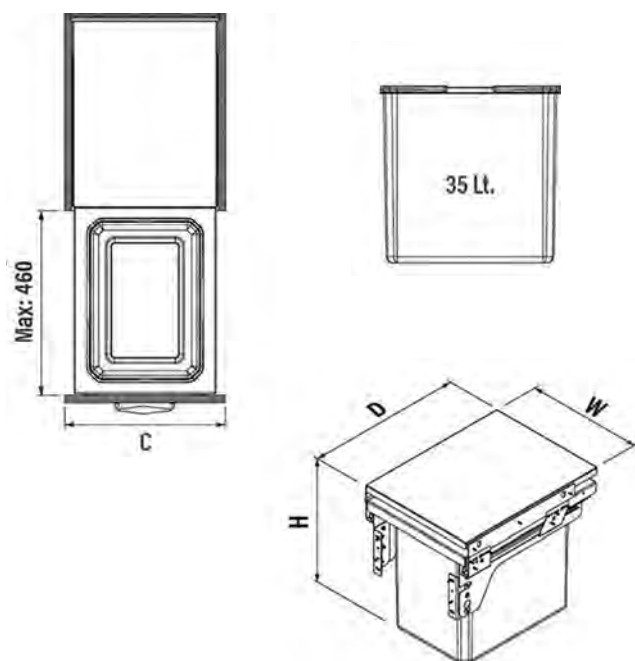

S-XXXX-G
GREY

S-XXXX-A
ANTHRACITE

Код товара	Ширина фасада, мм	Ведро	Размеры системы (WxDxH), мм	Цвет
S-2300-	400	35 л	364x470x435	Серый* / Антрацит

РАЗМЕРЫ СИСТЕМЫ:

ФОТОГРАФИИ СИСТЕМЫ:

СИСТЕМА СОРТИРОВКИ STARAX