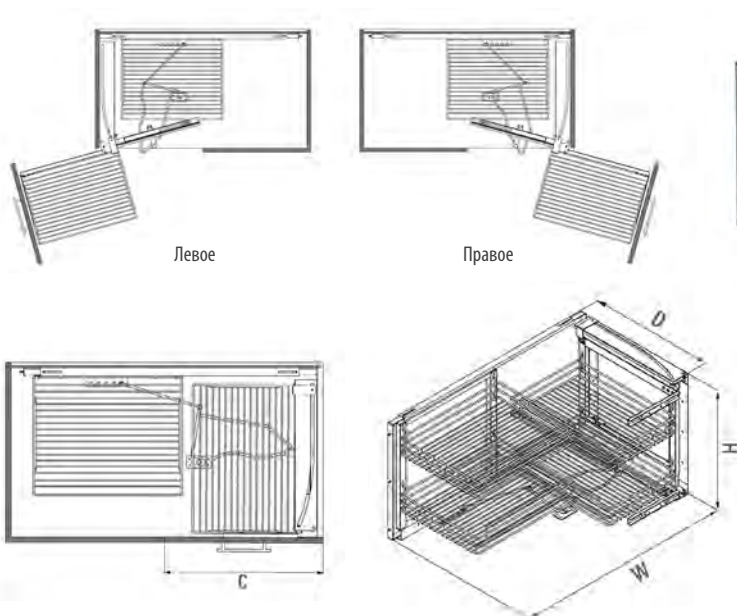

РАЗМЕРЫ СИСТЕМЫ:

ФОТОГРАФИИ СИСТЕМЫ:

ВОЛШЕБНЫЙ УГОЛОК STARAX UNIQUE BOX

ВНИМАНИЕ!
На фото **ЛЕВОЕ** выдвижение

UNIQUE BOX — АНТРАЦИТ

ХАРАКТЕРИСТИКИ:

Крепление	К боковинам корпуса, ко дну корпуса и к фасаду
Нагрузка на систему	30 кг (20 кг на две внутренние корзины и 10 кг на две внешние корзины)
Корзины	Unique Box
Цвет	Белый* / Антрацит
Направляющие	Шариковые с доводчиком STARAX®