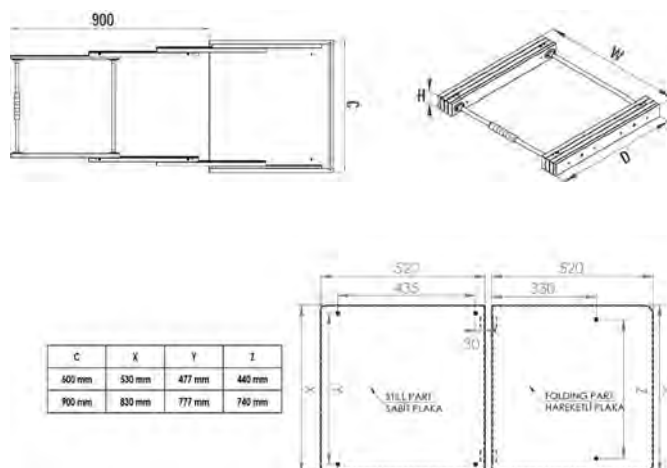

РАЗМЕРЫ СИСТЕМЫ: