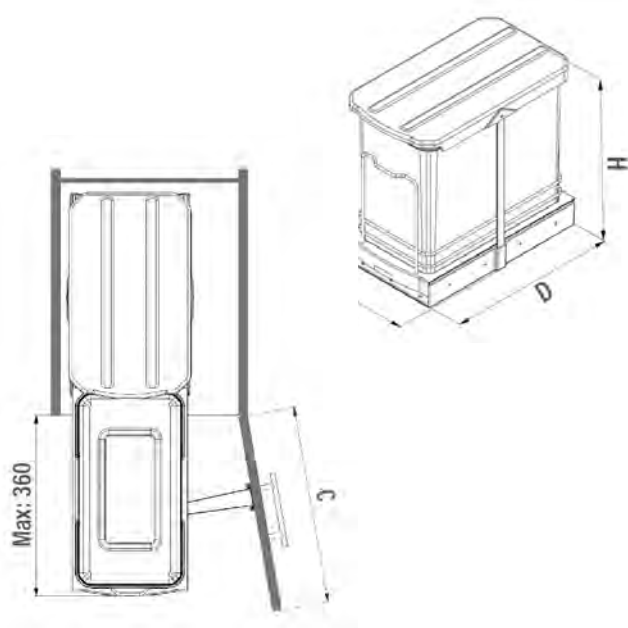

МУСОРНОЕ ВЕДРО STARAX LARGE BUCKET 24 Л

ПЛАСТИК

НЕРЖАВЕЮЩАЯ СТАЛЬ

ХАРАКТЕРИСТИКИ:

Крепление	Ко дну корпуса и к фасаду
Объем	24 л
Материал	Пластик / Нержавеющая сталь
Цвет	Серый / Антрацит
Направляющие	Шариковые с доводчиком STARAX®

КОМПЛЕКТАЦИЯ:

- Основание с шариковыми направляющими — 1 комплект
- Внешний контейнер (у ведра из нержавеющей стали) — 1 шт
- Ведро 24 л — 1 шт
- Крепежная фурнитура

S-XXXX-G
GREY

S-XXXX-A
ANTHRACITE

Код товара	Ширина фасада (при ручном выдвигении), мм	Ширина фасада (при автоматическом выдвигении), мм	Размеры системы (WxDxH), мм	Цвет
S-2571-	Минимум 350	Минимум 400	260x440x400	Серый / Антрацит
S-2572-G	Минимум 350	Минимум 400	260x440x400	Серый, нержавеющая сталь

РАЗМЕРЫ СИСТЕМЫ: