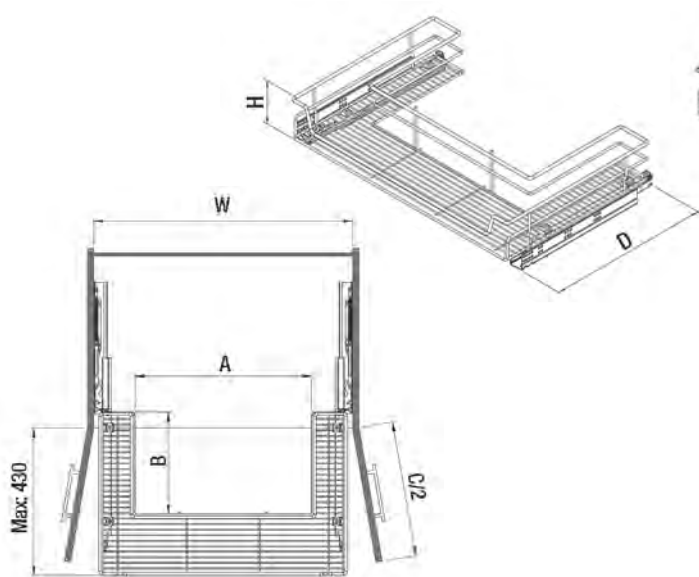

РАЗМЕРЫ СИСТЕМЫ: