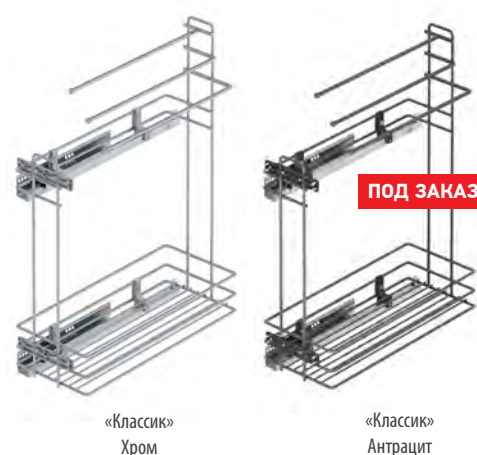

РАЗМЕРЫ СИСТЕМЫ:

ФОТОГРАФИИ СИСТЕМЫ:

БУТЫЛОЧНИЦА 45° НА 150 ММ

«КЛАССИК» — ХРОМ

ХАРАКТЕРИСТИКИ:

Крепление	На левую или правую боковину
Нагрузка на систему	30 кг
Корзины	«Классик»
Цвет	Хром / Антрацит*
Направляющие	Частичного выдвижения с доводчиком blum