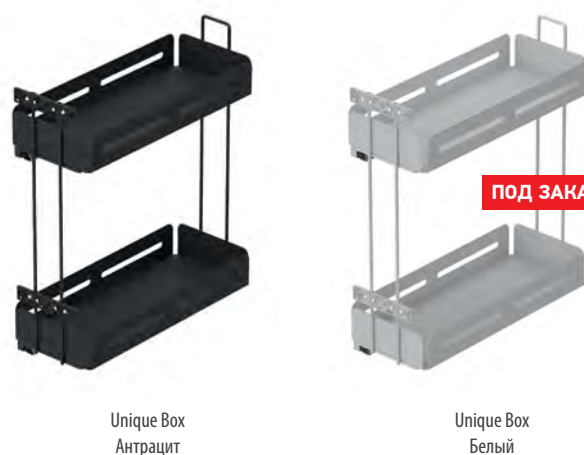

РАЗМЕРЫ СИСТЕМЫ:

ФОТОГРАФИИ СИСТЕМЫ:

БУТЫЛОЧНИЦА STARAX 200/250 ММ (НА ШАРИКОВЫХ НАПРАВЛЯЮЩИХ)

«КЛАССИК» — ХРОМ

ХАРАКТЕРИСТИКИ:

Крепление	Универсальное
Нагрузка на систему	30 кг
Корзины	«Классик»
Цвет	Хром
Направляющие	Полного выдвижения с доводчиком шариковые