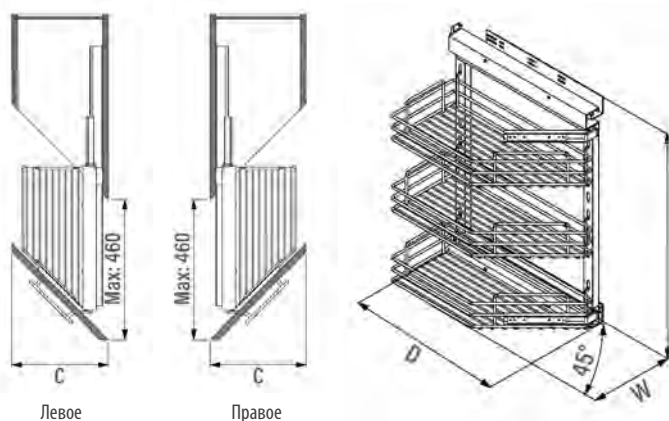

КОМПЛЕКТАЦИЯ:

- Рама — 1 шт
- Направляющие — 2 шт
- Фасадное крепление — 2 шт
- Корзины 45° съёмные — 3 шт
- Крепежная фурнитура

ВНИМАНИЕ!
На фото ПРАВАЯ бутылочница

«КЛАССИК» — ХРОМ

Код товара	Ширина фасада, мм	Размеры системы (WxDxH), мм	Навеска корзин	Выдвижение	Направляющие	Корзины	Цвет
S-2201-	250	205×470×635	Левая	Полное	blum	«Классик»	Хром / Антрацит*
S-2202-	250	205×470×635	Правая	Полное	blum	«Классик»	Хром / Антрацит*
S-2221-	300	255×470×635	Левая	Полное	blum	«Классик»	Хром / Антрацит*
S-2222-	300	255×470×635	Правая	Полное	blum	«Классик»	Хром / Антрацит*

Сторона навески корзин определяется по тому, с какой стороны вы подходите к системе относительно фасада, т.е не по стороне крепления к корпусу, а по подходу к системе в выдвинутом состоянии!

РАЗМЕРЫ СИСТЕМЫ: