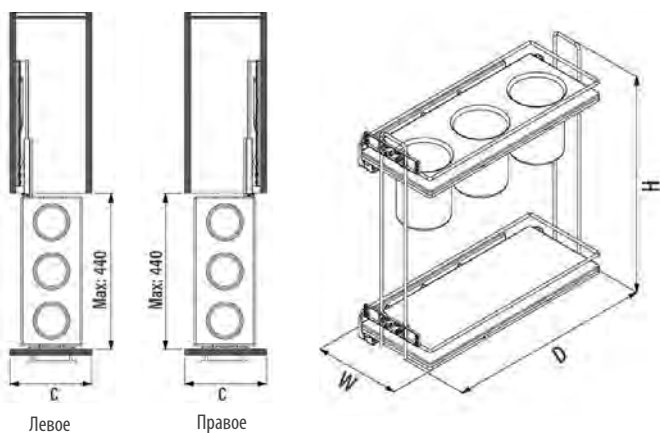

РАЗМЕРЫ СИСТЕМЫ: