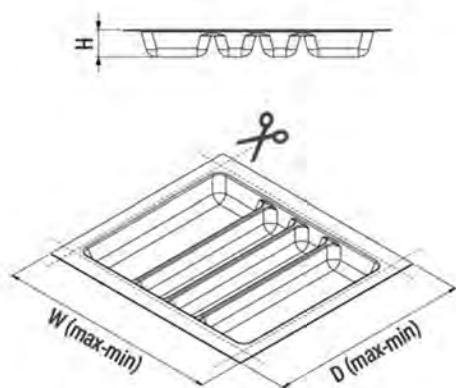

РАЗМЕРЫ СИСТЕМЫ: