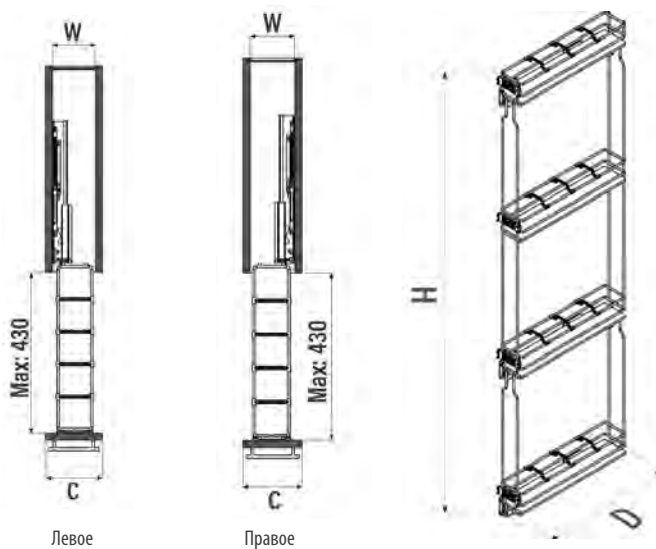

БУТЫЛОЧНИЦА STARAX 150 И 200 ММ ВЫСОКАЯ

ХАРАКТЕРИСТИКИ:

Крепление	На левую или правую боковину
Нагрузка на систему	50 кг
Корзины	«Классик ДСП»
Цвет	Хром / Антрацит*
Направляющие	Полного выдвижения с доводчиком <i>blum</i>

КОМПЛЕКТАЦИЯ:

- Рама с 4-мя корзинами — 1 шт
- Направляющие — 3 шт
- Фасадное крепление — 4 шт
- Разделители для бутылок — 12 шт
- Крепежная фурнитура

«КЛАССИК ДСП» — ХРОМ

S-XXXX-C
CHROME

S-XXXX-A
ANTHRACITE

Код товара	Ширина фасада, мм	Размеры системы (W×D×H), мм	Навеска корзин	Выдвижение	Направляющие	Корзины	Цвет
S-2918-	150	108×465×1650	Правая	Полное	<i>blum</i>	«Классик ДСП»	Хром / Антрацит*
S-2919-	150	108×465×1650	Левая	Полное	<i>blum</i>	«Классик ДСП»	Хром / Антрацит*
S-2928-	200	158×465×1650	Правая	Полное	<i>blum</i>	«Классик ДСП»	Хром / Антрацит*
S-2929-	200	158×465×1650	Левая	Полное	<i>blum</i>	«Классик ДСП»	Хром / Антрацит*

РАЗМЕРЫ СИСТЕМЫ: