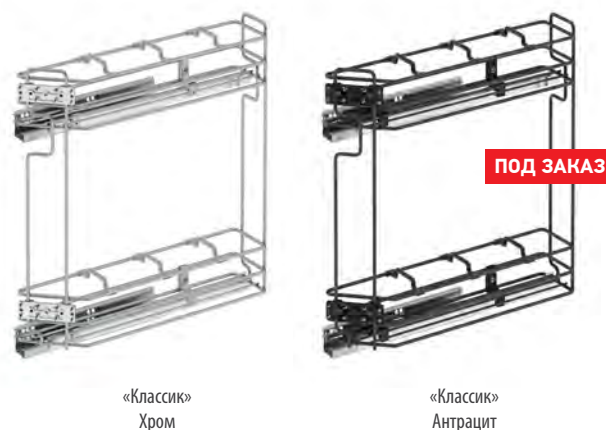

ФОТОГРАФИИ СИСТЕМЫ: