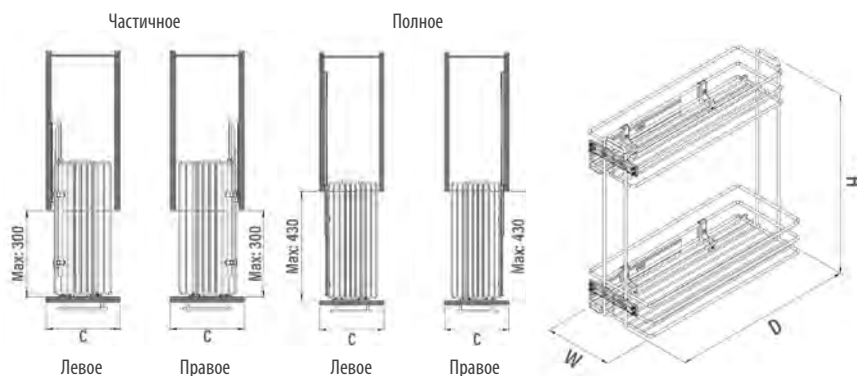

РАЗМЕРЫ СИСТЕМЫ: