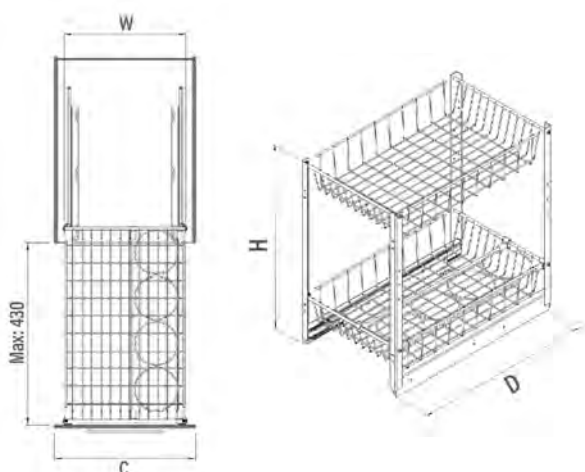

ВЫДВИЖНАЯ СИСТЕМА DUO УНИВЕРСАЛ (ПОЛНОГО ВЫДВИЖЕНИЯ)

ХАРАКТЕРИСТИКИ:

Крепление	Ко дну корпуса и фасаду
Нагрузка на систему	30 кг
Корзины	«Классик»
Цвет	Хром / Антрацит*
Направляющие	Полного выдвижения с доводчиком шариковые

КОМПЛЕКТАЦИЯ:

- Рама с направляющими — 1 комплект
- Верхняя корзина — 1 шт
- Нижняя корзина — 1 шт
- Крепежная фурнитура

«КЛАССИК» — ХРОМ

S-XXXX-C
CHROME

S-XXXX-A
ANTHRACITE

Код товара	Ширина фасада, мм	Размеры системы (W×D×H), мм	Выдвижение	Направляющие	Корзины	Цвет
S-2100-	300	210×500×520	Полное	Шариковые	«Классик»	Хром / Антрацит*
S-2101-	350	260×500×520	Полное	Шариковые	«Классик»	Хром / Антрацит*
S-2102-	400	310×500×520	Полное	Шариковые	«Классик»	Хром / Антрацит*
S-2103-	450	360×500×520	Полное	Шариковые	«Классик»	Хром / Антрацит*
S-2104-	500	410×500×520	Полное	Шариковые	«Классик»	Хром / Антрацит*
S-2105-	550	460×500×520	Полное	Шариковые	«Классик»	Хром / Антрацит*
S-2106-	600	510×500×520	Полное	Шариковые	«Классик»	Хром / Антрацит*

РАЗМЕРЫ СИСТЕМЫ: