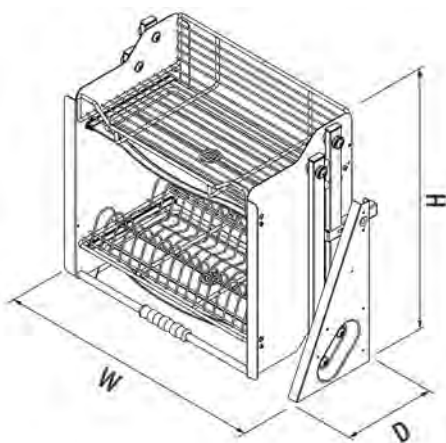

МОДУЛЬ ПОЪЁМНЫЙ PULL DOWN

ХАРАКТЕРИСТИКИ:

Крепление	К боковинам корпуса
Нагрузка на систему	5 кг
Цвет	Хром / Антрацит

КОМПЛЕКТАЦИЯ:

- Боковины — 2 шт
- Верхняя полка — 1 шт
- Нижняя сушка — 1 шт
- Пластиновый поддон — 1 шт
- Крепежная фурнитура

S-XXXX-C
CHROME

S-XXXX-A
АНТРАЦИТ

Код товара	Ширина фасада	Размеры системы (WxDxH), мм	Цвет
S-5181-	600	564×300×550	Хром / Антрацит
S-5182-	800	764×300×550	Хром / Антрацит
S-5183-	900	864×300×550	Хром / Антрацит

РАЗМЕРЫ СИСТЕМЫ: