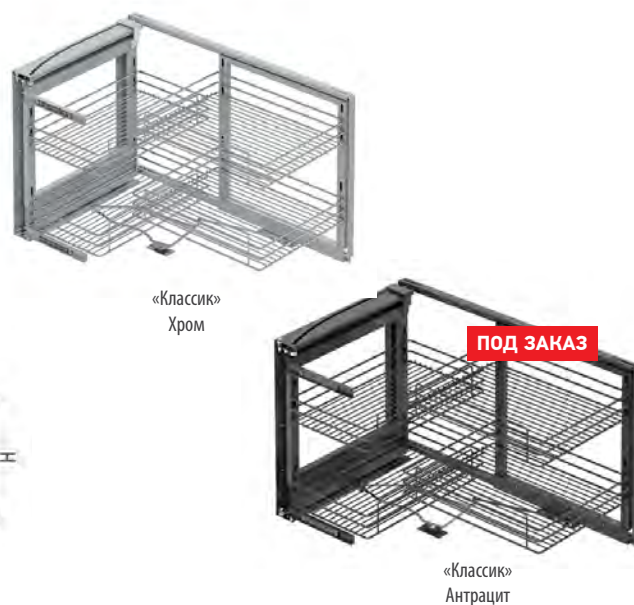

S-XXXX-C
CHROME

S-XXXX-A
АНТРАЦИТ

Код товара	Ширина фасада, мм	Размеры системы (W×D×H), мм	Выдвижение	Корзины	Цвет
S-3001-	450	860-965×530×530	Левое	«Классик»	Хром / Антрацит*
S-3002-	450	860-965×530×530	Правое	«Классик»	Хром / Антрацит*
S-3071-	500	860-965×530×530	Левое	«Классик»	Хром / Антрацит*
S-3072-	500	860-965×530×530	Правое	«Классик»	Хром / Антрацит*

РАЗМЕРЫ СИСТЕМЫ:

ФОТОГРАФИИ СИСТЕМЫ:

ВОЛШЕБНЫЙ УГОЛОК STARAX UNIQUE BOX

ВНИМАНИЕ!
На фото **ЛЕВОЕ** выдвижение

UNIQUE BOX — АНТРАЦИТ

ХАРАКТЕРИСТИКИ:

Крепление	К боковинам корпуса, ко дну корпуса и к фасаду
Нагрузка на систему	30 кг (20 кг на две внутренние корзины и 10 кг на две внешние корзины)
Корзины	Unique Box
Цвет	Белый* / Антрацит
Направляющие	Шариковые с доводчиком STARAX®