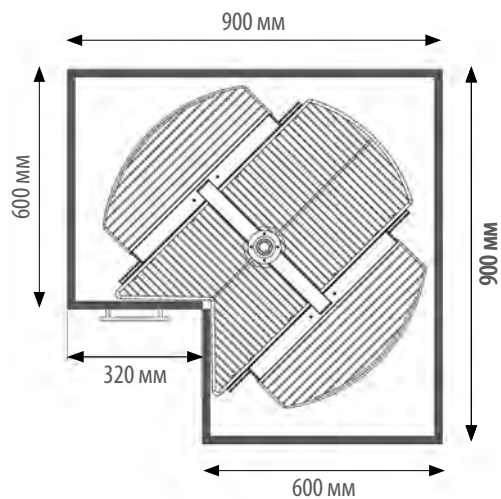

ФОТОГРАФИИ СИСТЕМЫ: