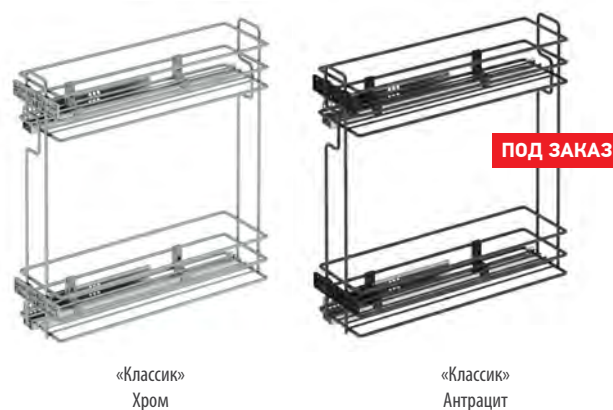

ФОТОГРАФИИ СИСТЕМЫ: