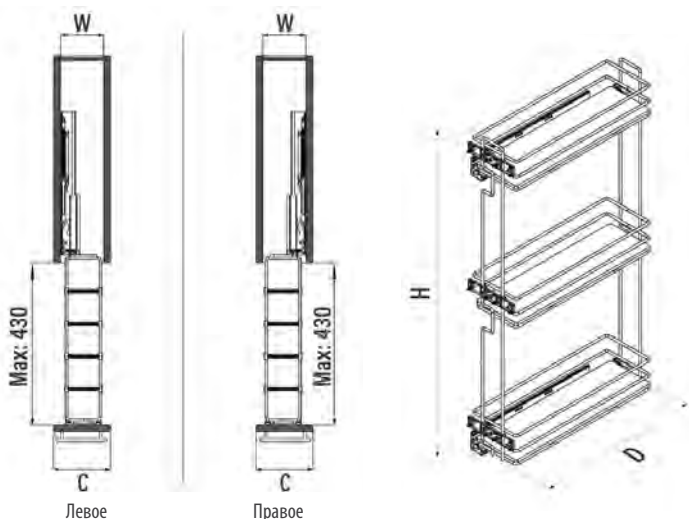

БУТЫЛОЧНИЦА STARAX 150 200 ММ ДЛЯ ВЕРХНИХ ШКАФОВ

ХАРАКТЕРИСТИКИ:

Крепление	На левую или правую боковину
Нагрузка на систему	30 кг
Корзины	«Классик ДСП»
Цвет	Хром / Антрацит*
Направляющие	Полного выдвижения с доводчиком <i>blum</i>

КОМПЛЕКТАЦИЯ:

- Рама с 2-мя корзинами — 1 шт
- Направляющие — 2 шт
- Фасадное крепление — 2 шт
- Разделители для бутылок — 4 шт (только у бутылочниц 150 мм)
- Крепежная фурнитура

«КЛАССИК ДСП» — ХРОМ

S-XXXX-C
CHROME

S-XXXX-A
ANTHRACITE

Код товара	Ширина фасада, мм	Размеры системы (W×D×H), мм	Навеска корзин	Выдвижение	Направляющие	Корзины	Цвет
S-2916-	150	108×465×910	Правая	Полное	<i>blum</i>	«Классик ДСП»	Хром / Антрацит*
S-2917-	150	108×465×910	Левая	Полное	<i>blum</i>	«Классик ДСП»	Хром / Антрацит*
S-2926-	200	158×465×910	Правая	Полное	<i>blum</i>	«Классик ДСП»	Хром / Антрацит*
S-2927-	200	158×465×910	Левая	Полное	<i>blum</i>	«Классик ДСП»	Хром / Антрацит*

РАЗМЕРЫ СИСТЕМЫ:

ФОТОГРАФИИ СИСТЕМЫ: