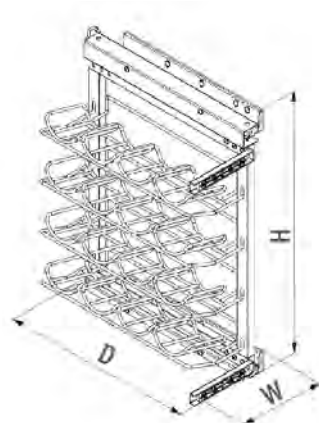

ВИННЫЙ ШКАФ STARAX

ХАРАКТЕРИСТИКИ:

Крепление	На левую или правую боковину
Нагрузка на систему	30 кг
Корзины	«Классик»
Цвет	Хром / Антрацит*
Направляющие	Полного выдвижения с доводчиком <i>blum</i>

КОМПЛЕКТАЦИЯ:

- Рама — 1 шт
- Направляющие — 2 шт
- Фасадное крепление — 2 шт
- Винные полки съёмные — 4 шт
- Крепежная фурнитура

ВНИМАНИЕ!
На фото ПРАВАЯ
бутылочница

«КЛАССИК» — ХРОМ

S-XXXX-C
CHROME

S-XXXX-A
ANTHRAците

Код товара	Ширина фасада, мм	Размеры системы (WxDxH), мм	Навеска корзин	Выдвижение	Направляющие	Корзины	Цвет
S-2181-	400	260×470×640	Левая	Полное	<i>blum</i>	«Классик»	Хром / Антрацит*
S-2182-	400	260×470×640	Правая	Полное	<i>blum</i>	«Классик»	Хром / Антрацит*

Сторона навески корзин определяется по тому, с какой стороны вы подходите к системе относительно фасада, т.е не по стороне крепления к корпусу, а по подходу к системе в выдвинутом состоянии!

РАЗМЕРЫ СИСТЕМЫ: