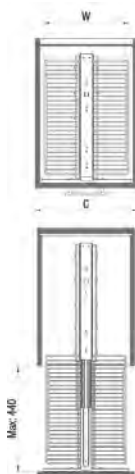

РАЗМЕРЫ СИСТЕМЫ: