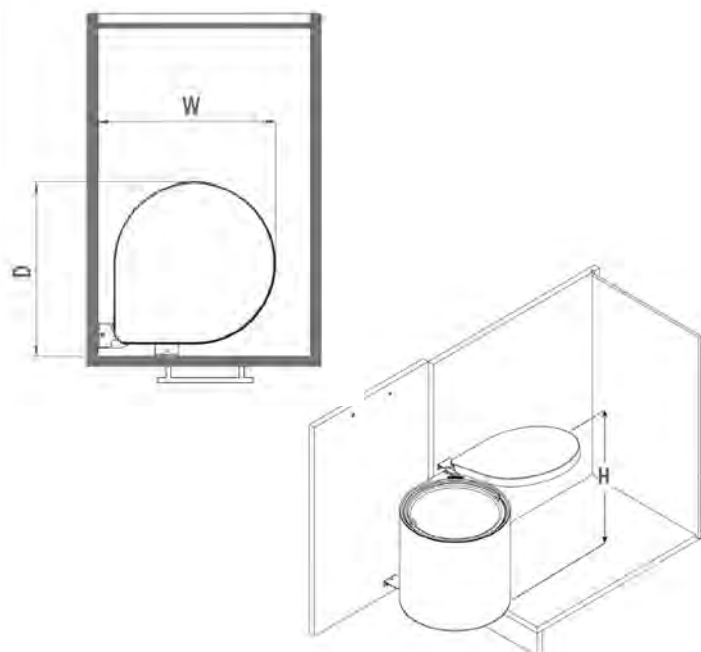

РАЗМЕРЫ СИСТЕМЫ: