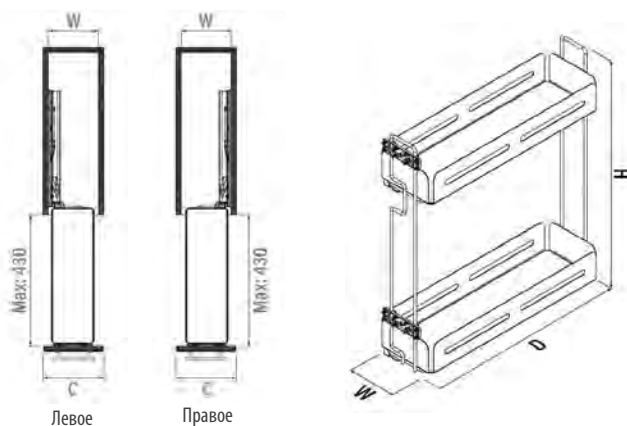

БУТЫЛОЧНИЦА UNIQUE BOX STARAX 200 И 250 ММ

ХАРАКТЕРИСТИКИ:

Крепление	На левую или правую боковину
Нагрузка на систему	30 кг
Корзины	Unique Box
Цвет	Белый* / Антрацит
Направляющие	Полного выдвижения с доводчиком <i>blum</i>

КОМПЛЕКТАЦИЯ:

- Рама с 2-мя полками — 1 шт
- Направляющие — 2 шт
- Фасадное крепление
- Крепежная фурнитура

UNIQUE BOX — АНТРИЦИТ

Код товара	Ширина фасада, мм	Размеры системы (W×D×H), мм	Навеска корзины	Выдвижение	Направляющие	Корзины	Цвет
S-2441-UB-	200	151×475×525	Левая	Полное	<i>blum</i>	Unique Box	Белый* / Антрацит
S-2442-UB-	200	151×475×525	Правая	Полное	<i>blum</i>	Unique Box	Белый* / Антрацит
S-2443-UB-	250	203×475×525	Левая	Полное	<i>blum</i>	Unique Box	Белый* / Антрацит
S-2444-UB-	250	203×475×525	Правая	Полное	<i>blum</i>	Unique Box	Белый* / Антрацит

РАЗМЕРЫ СИСТЕМЫ: