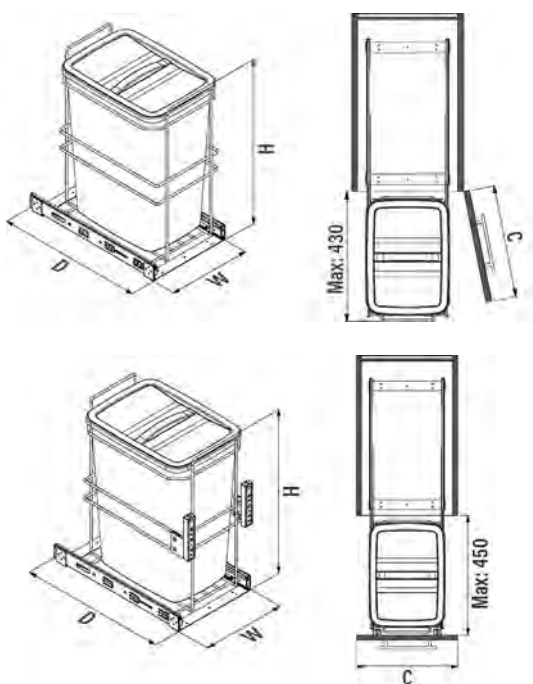

МУСОРНОЕ ВЕДРО STARAX 35 Л

ДЛЯ РАСПАШНЫХ ФАСАДОВ

С ФАСАДНЫМ КРЕПЛЕНИЕМ

ХАРАКТЕРИСТИКИ:

Крепление	Ко дну корпуса
Объем	35 л
Материал	Пластик
Цвет	Серый* / Антрацит
Направляющие	Шариковые с доводчиком STARAX®

КОМПЛЕКТАЦИЯ:

- Основание с шариковыми направляющими — 1 комплект
- Ведро 35 л — 1 шт
- Крепежная фурнитура

S-XXXX-G
GREY

S-XXXX-A
АНТРАЦИТ

Код товара	Вид фасада	Ширина фасада, мм	Ведро	Размеры системы (WxDxH), мм	Цвет
S-2590-	Распашной фасад	300	35 л	263x452x526	Серый* / Антрацит
S-2591-	С фасадным креплением	300	35 л	263x452x526	Серый* / Антрацит

РАЗМЕРЫ СИСТЕМЫ: