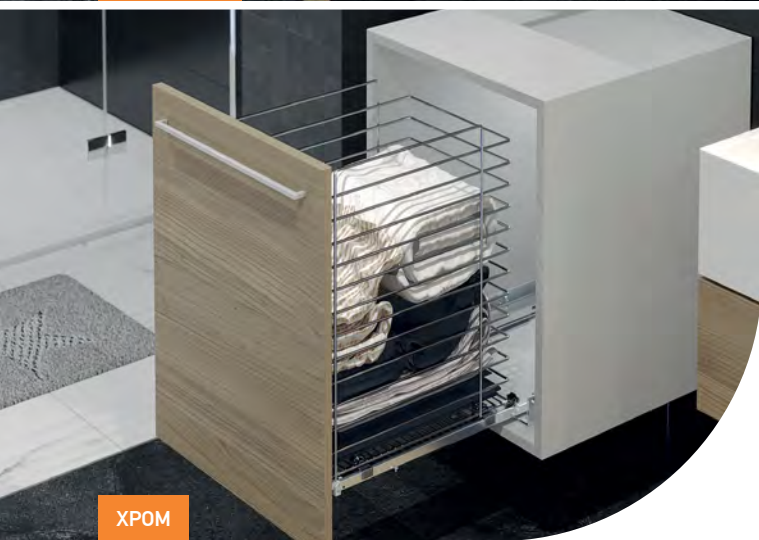

РАЗМЕРЫ СИСТЕМЫ:

ФОТОГРАФИИ СИСТЕМЫ:

Хром

Антрацит

КОРЗИНА STARAX ДЛЯ БЕЛЬЯ С НИЖНИМ КРЕПЛЕНИЕМ

АНТРАЦИТ

ХРОМ

ХАРАКТЕРИСТИКИ: