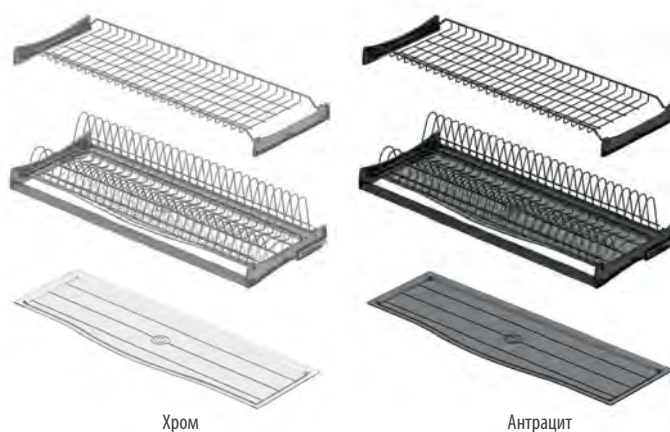

ФОТОГРАФИИ СУШКИ: