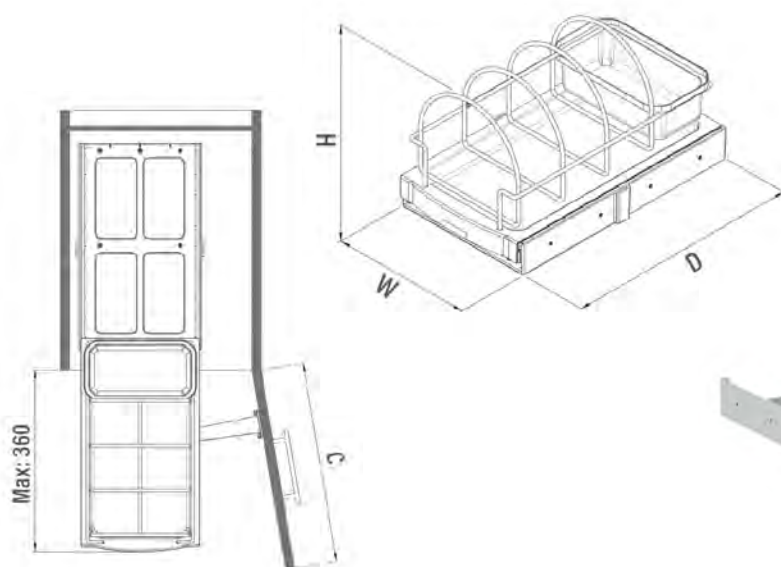

РАЗМЕРЫ СИСТЕМЫ:

ФОТОГРАФИИ СИСТЕМЫ: