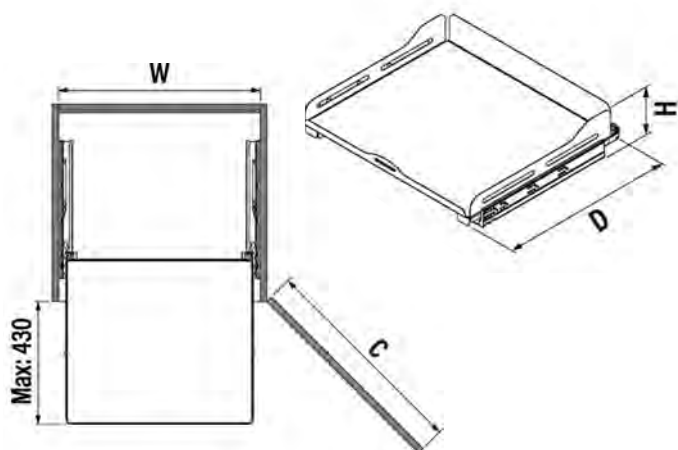

ВЫДВИЖНАЯ КОРЗИНА STARAX BOX (НА РАСПАШНОЙ ФАСАД)

ХАРАКТЕРИСТИКИ:

Крепление	К боковинам корпуса
Нагрузка на систему	30 кг
Корзины	Unique Box
Цвет	Белый* / Антрацит
Направляющие	Полного выдвижения с доводчиком <i>blum</i>

КОМПЛЕКТАЦИЯ:

- Корзина — 1 шт
- Направляющие — 2 шт
- Крепежная фурнитура

ВНИМАНИЕ!
В комплект входит **ОДНА** корзина

UNIQUE BOX — АНТРАЦИТ

Код товара	Ширина фасада, мм	Размеры системы (W×D×H), мм	Выдвижение	Направляющие	Корзины	Цвет
S-2332-UB-	400	364×460×80	Полное	<i>blum</i>	Unique Box	Белый* / Антрацит*
S-2333-UB-	450	414×460×80	Полное	<i>blum</i>	Unique Box	Белый* / Антрацит*
S-2336-UB-	600	564×460×80	Полное	<i>blum</i>	Unique Box	Белый* / Антрацит
S-2338-UB-	800	764×460×80	Полное	<i>blum</i>	Unique Box	Белый* / Антрацит*
S-2339-UB-	900	864×460×80	Полное	<i>blum</i>	Unique Box	Белый* / Антрацит*

РАЗМЕРЫ СИСТЕМЫ: