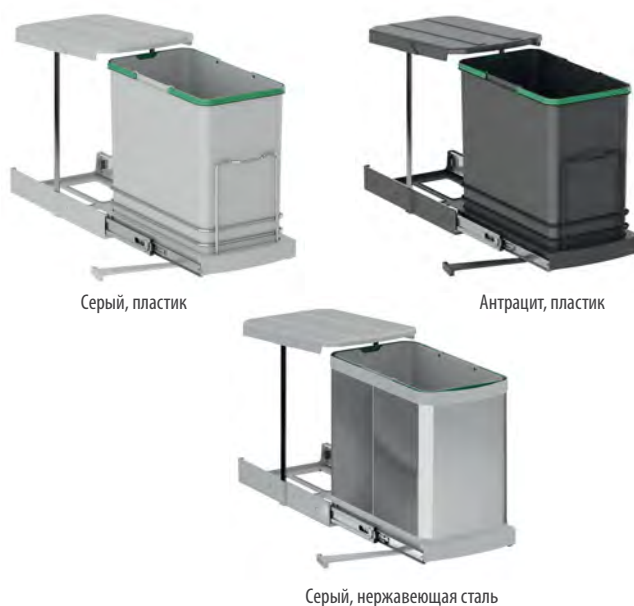

РАЗМЕРЫ СИСТЕМЫ:

ФОТОГРАФИИ СИСТЕМЫ:

МУСОРНОЕ ВЕДРО STARAX 16+1 Л

ПЛАСТИК

НЕРЖАВЕЮЩАЯ СТАЛЬ

ХАРАКТЕРИСТИКИ:

Крепление	Ко дну корпуса и к фасаду
Объем	16+1 л
Материал	Пластик / Нержавеющая сталь
Цвет	Серый / Антрацит
Направляющие	Шариковые с доводчиком STARAX®