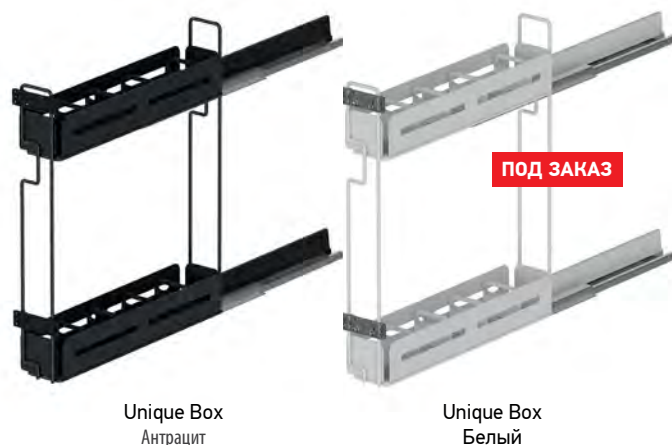

РАЗМЕРЫ СИСТЕМЫ:

ФОТОГРАФИИ СИСТЕМЫ:

БУТЫЛОЧНИЦА CRISTAL 150 MM С ДЕРЖАТЕЛЕМ ДЛЯ ПОЛОТЕНЕЦ

«КЛАССИК» — ХРОМ

«КЛАССИК ДСП» — ХРОМ

ХАРАКТЕРИСТИКИ:

Крепление	На левую или правую боковину
Нагрузка на систему	30 кг
Корзины	«Классик» / «Классик ДСП»
Цвет	Хром / Антрацит*
Направляющие	Полного / Частичного выдвигания с доводчиком blum