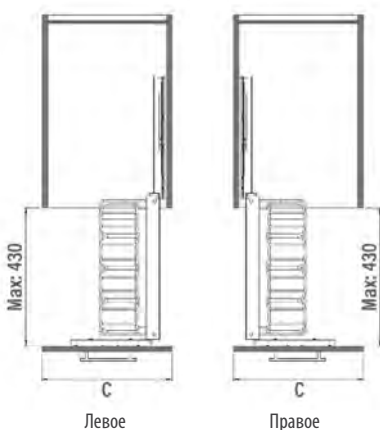

ВИННЫЙ ШКАФ STARAX

ХАРАКТЕРИСТИКИ:

Крепление	На левую или правую боковину
Нагрузка на систему	30 кг
Корзины	«Классик»
Цвет	Хром / Антрацит*
Направляющие	Полного выдвижения с доводчиком <i>blum</i>

КОМПЛЕКТАЦИЯ:

- Рама — 1 шт
- Направляющие — 2 шт
- Фасадное крепление — 2 шт
- Винные полки съёмные — 4 шт
- Крепежная фурнитура

ВНИМАНИЕ!
На фото ПРАВАЯ
бутылочница

«КЛАССИК» — ХРОМ

S-XXXX-C
CHROME

S-XXXX-A
ANTHRAците

Код товара	Ширина фасада, мм	Размеры системы (WxDxH), мм	Навеска корзин	Выдвижение	Направляющие	Корзины	Цвет
S-2181-	400	260×470×640	Левая	Полное	<i>blum</i>	«Классик»	Хром / Антрацит*
S-2182-	400	260×470×640	Правая	Полное	<i>blum</i>	«Классик»	Хром / Антрацит*

Сторона навески корзин определяется по тому, с какой стороны вы подходите к системе относительно фасада, т.е не по стороне крепления к корпусу, а по подходу к системе в выдвинутом состоянии!

РАЗМЕРЫ СИСТЕМЫ: