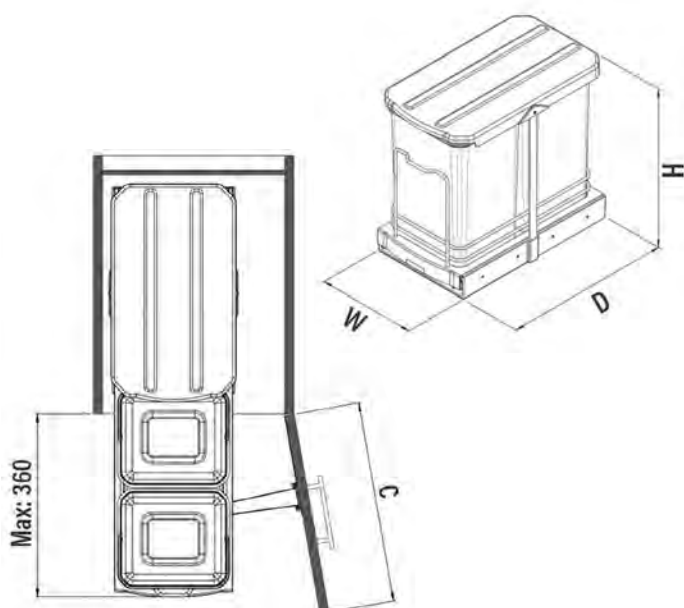

МУСОРНОЕ ВЕДРО STARAX 12+12 Л

ПЛАСТИК

НЕРЖАВЕЮЩАЯ СТАЛЬ

ХАРАКТЕРИСТИКИ:

Крепление	Ко дну корпуса и к фасаду
Объем	12+12 л
Материал	Пластик / Нержавеющая сталь
Цвет	Серый / Антрацит
Направляющие	Шариковые с доводчиком STARAX®

КОМПЛЕКТАЦИЯ:

- Основание с шариковыми направляющими — 1 комплект
- Внешний контейнер (у ведра из нержавеющей стали) — 1 шт
- Ведра 12 л — 2 шт
- Крепежная фурнитура

S-XXXX-G
GREY

S-XXXX-A
ANTHRACITE

Код товара	Ширина фасада (при ручном выдвигении), мм	Ширина фасада (при автоматическом выдвигении), мм	Размеры системы (W×D×H), мм	Цвет
S-2392-	Минимум 350	Минимум 400	260×440×400	Серый / Антрацит
S-2396-G	Минимум 350	Минимум 400	260×440×400	Серый, нержавеющая сталь

РАЗМЕРЫ СИСТЕМЫ: