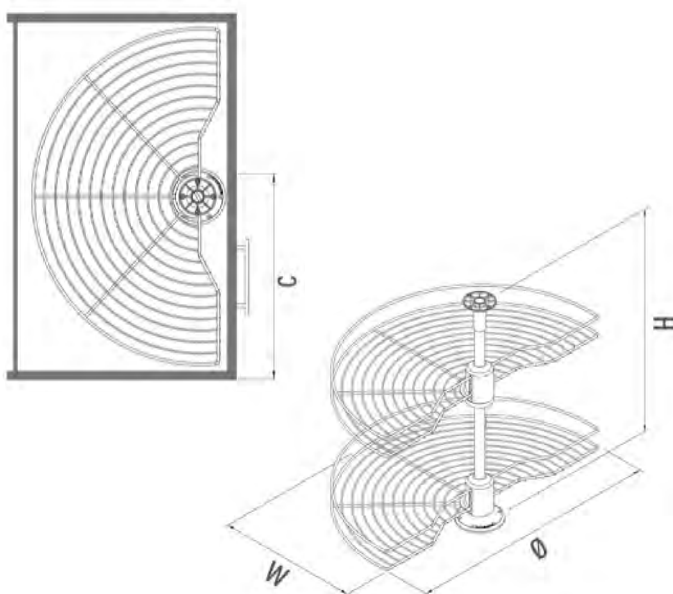

РАЗМЕРЫ СИСТЕМЫ: