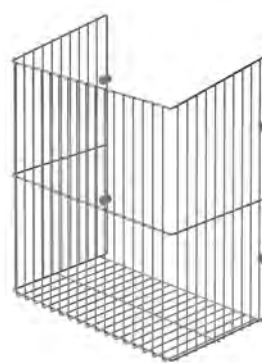

ФОТОГРАФИИ СИСТЕМЫ:

Хром