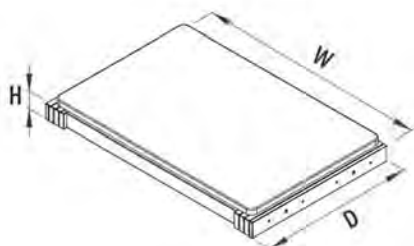

ВЫДВИЖНОЙ МЕХАНИЗМ STARAX СО СТОЛЕШНИЦЕЙ И ЛОТКОМ

ВНИМАНИЕ!
Петли для фасада в комплект НЕ входят

ХАРАКТЕРИСТИКИ:

Крепление	Ко дну корпуса
Нагрузка	30 кг
Цвет	Белый* / Антрацит

КОМПЛЕКТАЦИЯ:

- Направляющие — 1 комплект
- Столешница — 1 шт
- Лоток для столовых приборов — 1 шт
- Крепежная фурнитура

ВНИМАНИЕ!
Петли для фасада в комплект НЕ входят

Код товара	Ширина фасада, мм	Размеры системы (WxDxH), мм	Цвет
S-2156-	600	564x500x85	Белый* / Антрацит

РАЗМЕРЫ СИСТЕМЫ: