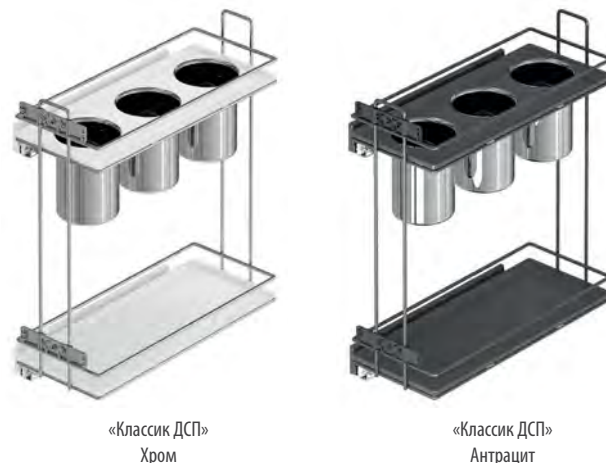

КОМПЛЕКТАЦИЯ:

- Рама с 2-мя полками — 1 шт
- Направляющие — 2 шт
- Стаканчики под приборы — 3 шт
- Фасадное крепление
- Крепежная фурнитура

S-XXXX-C
CHROME

S-XXXX-A
ANTHRACITE

Код товара	Ширина фасада, мм	Размеры системы (W×D×H), мм	Навеска корзин	Выдвижение	Направляющие	Корзины	Цвет
S-2651-	250	205×475×420	Левая	Полное	<i>blum</i>	«Классик ДСП»	Хром / Антрацит
S-2652-	250	205×475×420	Правая	Полное	<i>blum</i>	«Классик ДСП»	Хром / Антрацит

РАЗМЕРЫ СИСТЕМЫ:

ФОТОГРАФИИ СИСТЕМЫ:

«Классик ДСП»
Хром

«Классик ДСП»
Антрацит

СИСТЕМА ДЛЯ ХРАНЕНИЯ КРЫШЕК И СКОВОРОДОК (ПОЛНОГО ВЫДВИЖЕНИЯ)

«КЛАССИК ДСП» — ХРОМ

ВНИМАНИЕ!
На фото ПРАВАЯ
бутылочница

«КЛАССИК ДСП» — АНТРАЦИТ