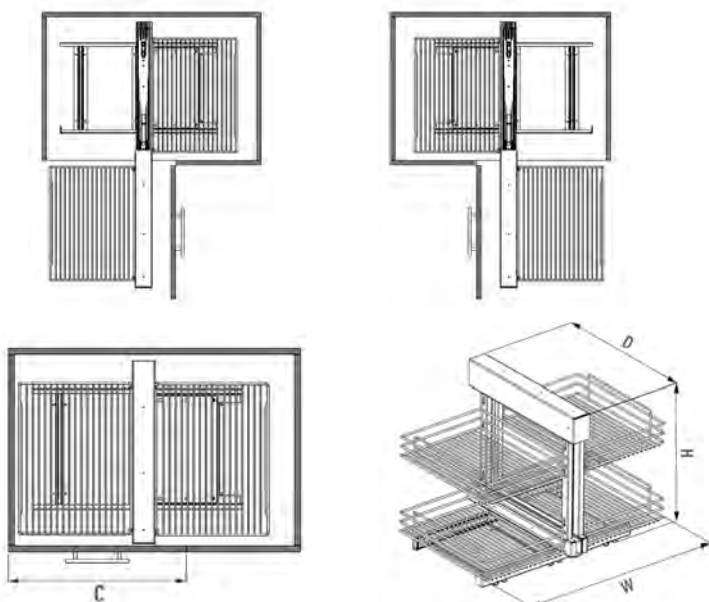

РАЗМЕРЫ СИСТЕМЫ: