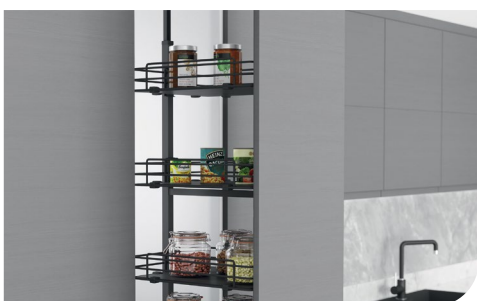

ШКАФЫ КОЛОННЫ

СТР. 55