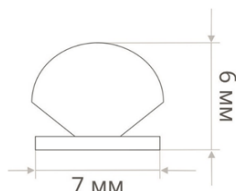

ПОДРОБНЫЕ ХАРАКТЕРИСТИКИ УПЛОТНИТЕЛЕЙ (ШЛЕГЕЛЕЙ)

! В ассортименте 2 вида уплотнителя по видам плотности: 3Р и 4Р.
Производство Россия

3Р БУХТА 400 М	4Р МЕРА БУХТА (МОНОКОЛОР) 150 М
3Р (расшифровывается как 3 ряда нитей)	4Р (расшифровывается как 4 ряда нитей)
режем кратно 10 метрам (цена указана за 1 метр)	режем кратно 10 метрам (цена указана за 1 метр)
Плотность прошивки ворса полипропиленовой нитью средняя (ниже, чем у шлегеля второго вида 4Р МЕРА). "Средняя плотность" обозначает, что шлегель выполнен прошивкой в 3 нити .	Плотность прошивки ворса полипропиленовой нитью высокая (выше, чем у шлегеля второго вида 3Р). "Высокая плотность" означает, что шлегель выполнен прошивкой в 4 нити .
маркировочных меток-отсечек нет	МЕРА - это маркировочная метка-отсечка через каждые 50 см для отреза
у этого шлегеля клеевое основание белого цвета , а щетка цветная 	монокolor- у этого шлегеля клеевое основание такого же цвета как и щетка 

! 2 вида уплотнителя по размеру: 7x6 и 7x12 мм и предназначению

Противоударная функция.

Крепится на торец вертикального профиля-ручки раздвижных дверей

Пылезащитная функция.

Крепится на вертикальный профиль-ручку между раздвижными дверьми.