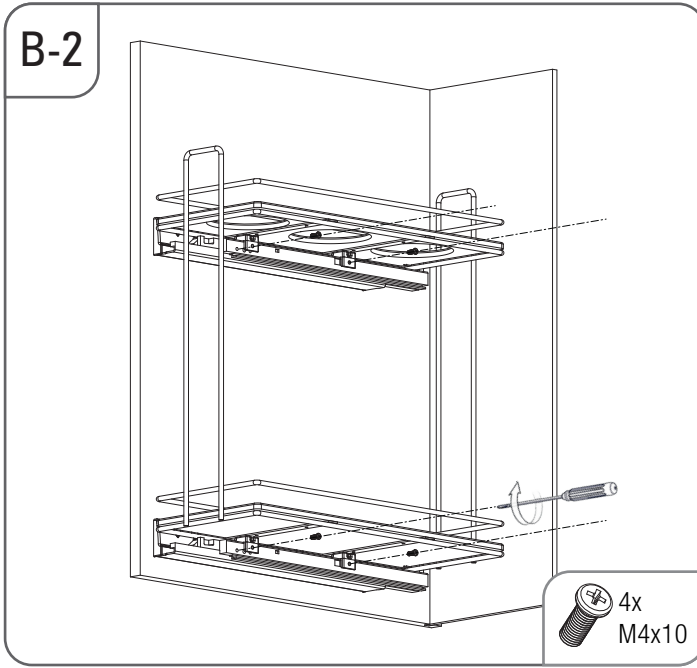

- AHŞAP TABLALI GİZLİ RAYLI KEPÇELİK MONTAJ ŞEMASI
- PULL-OUT UTENSIL HOLDER MOUNTING INSTRUCTIONS

STARAX®

- AHŞAP TABLALI GİZLİ RAYLI KEPÇELİK MONTAJ ŞEMASI
- PULL-OUT UTENSIL HOLDER MOUNTING INSTRUCTIONS

STARAX®

D-2

8x
3,5x16

D-3

D-4

E-1