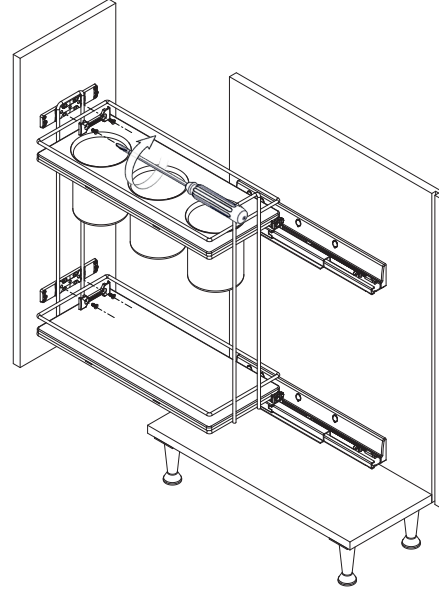

- AHŞAP TABLALI GİZLİ RAYLI KEPÇELİK MONTAJ ŞEMASI
- PULL-OUT UTENSIL HOLDER MOUNTING INSTRUCTIONS

STARAX®

- AHŞAP TABLALI GİZLİ RAYLI KEPÇELİK MONTAJ ŞEMASI
- PULL-OUT UTENSIL HOLDER MOUNTING INSTRUCTIONS

STARAX®

D-2

8x
3,5x16

D-3

D-4

E-1