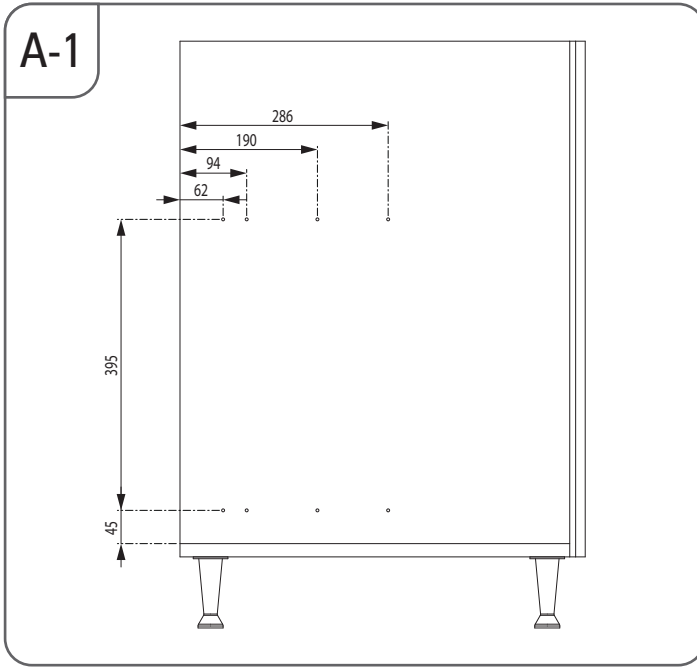

- AHŞAP TABLALI GİZLİ RAYLI KEPÇELİK MONTAJ ŞEMASI
- PULL-OUT UTENSIL HOLDER MOUNTING INSTRUCTIONS

STARAX®

- AHŞAP TABLALI GİZLİ RAYLI KEPÇELİK MONTAJ ŞEMASI
- PULL-OUT UTENSIL HOLDER MOUNTING INSTRUCTIONS

STARAX®

D-2

8x
3,5x16

D-3

D-4

E-1