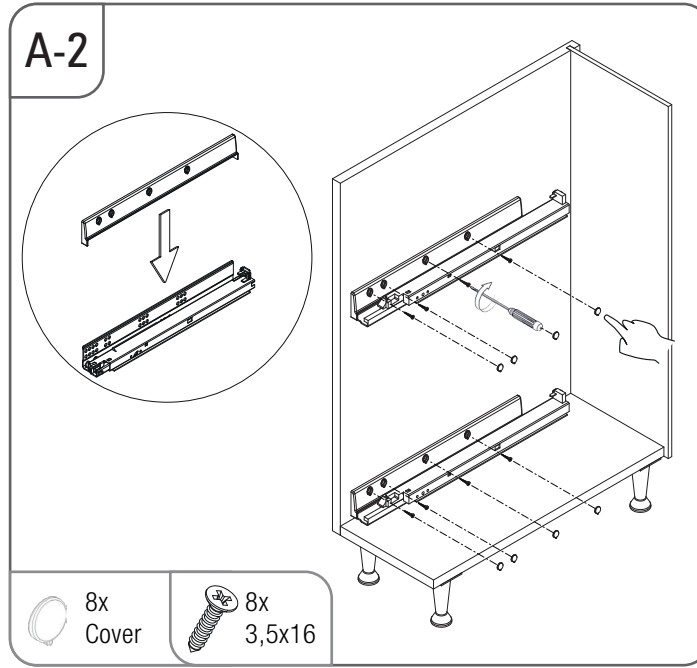

- AHŞAP TABLALI GİZLİ RAYLI KEPÇELİK MONTAJ ŞEMASI
- PULL-OUT UTENSIL HOLDER MOUNTING INSTRUCTIONS

STARAX®

- AHŞAP TABLALI GİZLİ RAYLI KEPÇELİK MONTAJ ŞEMASI
- PULL-OUT UTENSIL HOLDER MOUNTING INSTRUCTIONS

STARAX®

D-2

8x
3,5x16

D-3

D-4

E-1