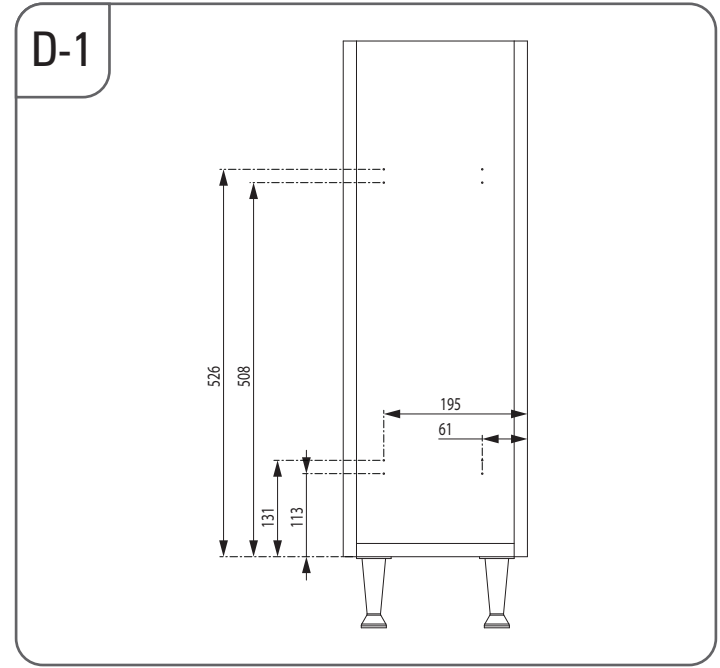

- AHŞAP TABLALI GİZLİ RAYLI KEPÇELİK MONTAJ ŞEMASI
- PULL-OUT UTENSIL HOLDER MOUNTING INSTRUCTIONS

STARAX®

- AHŞAP TABLALI GİZLİ RAYLI KEPÇELİK MONTAJ ŞEMASI
- PULL-OUT UTENSIL HOLDER MOUNTING INSTRUCTIONS

STARAX®

D-2

8x
3,5x16

D-3

D-4

E-1