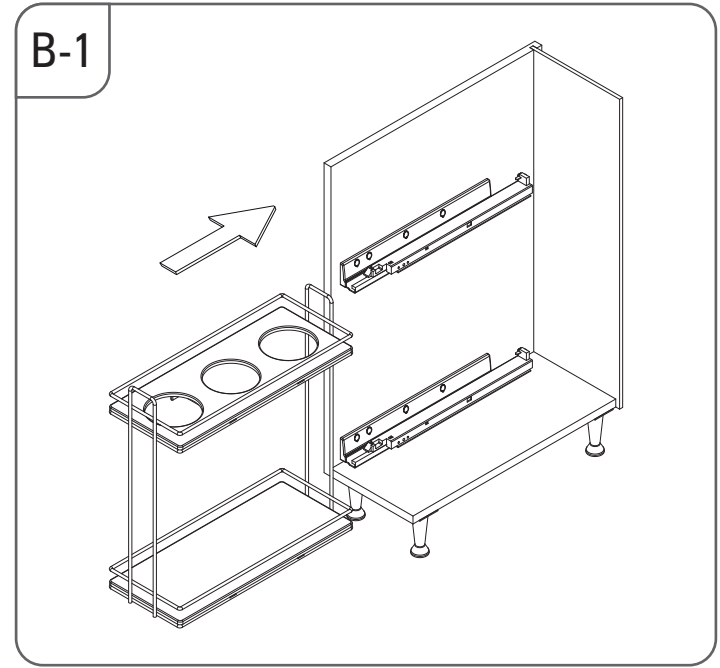

- AHŞAP TABLALI GİZLİ RAYLI KEPÇELİK MONTAJ ŞEMASI
- PULL-OUT UTENSIL HOLDER MOUNTING INSTRUCTIONS

STARAX®

- AHŞAP TABLALI GİZLİ RAYLI KEPÇELİK MONTAJ ŞEMASI
- PULL-OUT UTENSIL HOLDER MOUNTING INSTRUCTIONS

STARAX®

D-2

8x
3,5x16

D-3

D-4

E-1