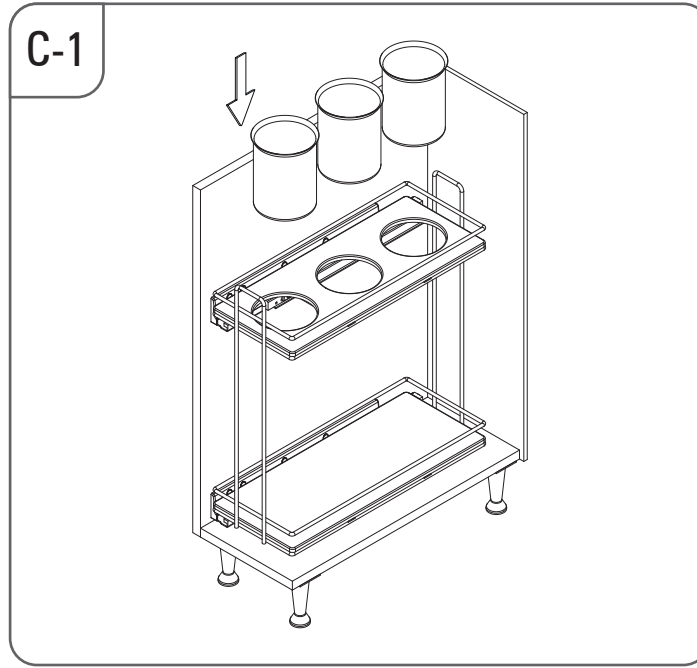

- AHŞAP TABLALI GİZLİ RAYLI KEPÇELİK MONTAJ ŞEMASI
- PULL-OUT UTENSIL HOLDER MOUNTING INSTRUCTIONS

STARAX®

- AHŞAP TABLALI GİZLİ RAYLI KEPÇELİK MONTAJ ŞEMASI
- PULL-OUT UTENSIL HOLDER MOUNTING INSTRUCTIONS

STARAX®

D-2

8x
3,5x16

D-3

D-4

E-1