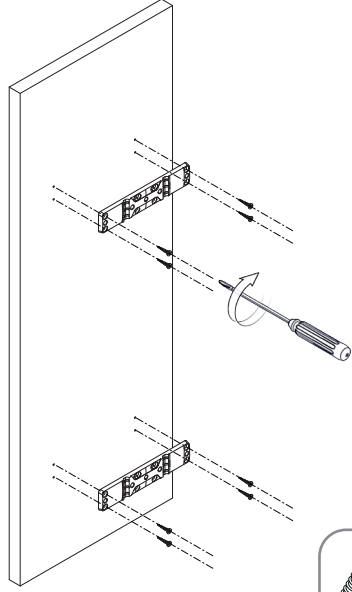

- AHŞAP TABLALI GİZLİ RAYLI KEPÇELİK MONTAJ ŞEMASI
- PULL-OUT UTENSIL HOLDER MOUNTING INSTRUCTIONS

STARAX®

- AHŞAP TABLALI GİZLİ RAYLI KEPÇELİK MONTAJ ŞEMASI
- PULL-OUT UTENSIL HOLDER MOUNTING INSTRUCTIONS

STARAX®

D-2

8x
3,5x16

D-3

D-4

E-1