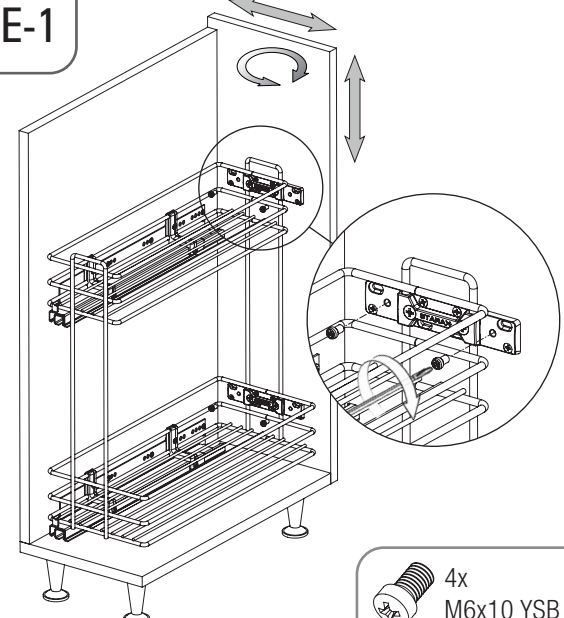

- GİZLİ RAYLI DETERJANLIK (ÇİFT AÇILIM) MONTAJ ŞEMASI (SAĞ)
- DETERGENT HOLDER WITH UNDERMOUNT RAIL (FULL EXTENSION) MOUNTING INSTRUCTIONS (RIGHT)

A-1

A-2

8x  
3.5x16

B-1

4x M5 Nut  
4x M5x10 YHB

B-2

4x M5x7 YSB

C-1

Product Code		C	X
Wire	Wooden		
S-2441-	S-2491-	200	33
S-2442-	S-2492-	200	33
S-2443-	S-2493-	250	50
S-2444-	S-2494-	250	50
S-2445-	S-2495-	250	50
S-2446-	S-2496-	250	50

C-2

8x  
3.5x16

D-1

4x M6x10 YHB

E-1

4x M6x10 YSB

- GİZLİ RAYLI DETERJANLIK (ÇİFT AÇILIM) MONTAJ ŞEMASI (SOL)
- DETERGENT HOLDER WITH UNDERMOUNT RAIL (FULL EXTENSION) MOUNTING INSTRUCTIONS (LEFT)