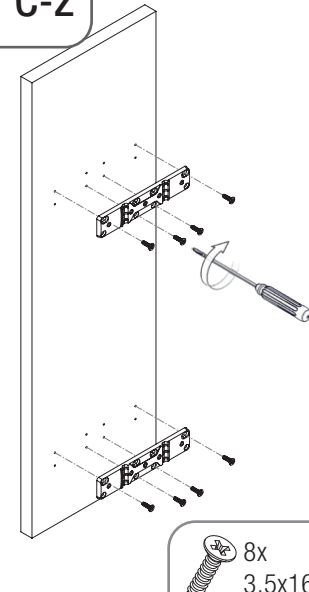

- GİZLİ RAYLI DETERJANLIK (ÇİFT AÇILIM) MONTAJ ŞEMASI (SAĞ)
- DETERGENT HOLDER WITH UNDERMOUNT RAIL (FULL EXTENSION) MOUNTING INSTRUCTIONS (RIGHT)

A-1

A-2

8x  
3.5x16

B-1

4x M5 Nut  
4x M5x10 YHB

B-2

4x M5x7 YSB

C-1

Product Code		C	X
Wire	Wooden		
S-2441-	S-2491-	200	33
S-2442-	S-2492-	200	33
S-2443-	S-2493-	250	50
S-2444-	S-2494-	250	50
S-2445-	S-2495-	250	50
S-2446-	S-2496-	250	50

C-2

8x  
3.5x16

D-1

4x M6x10 YHB

E-1

4x M6x10 YSB

- GİZLİ RAYLI DETERJANLIK (ÇİFT AÇILIM) MONTAJ ŞEMASI (SOL)
- DETERGENT HOLDER WITH UNDERMOUNT RAIL (FULL EXTENSION) MOUNTING INSTRUCTIONS (LEFT)