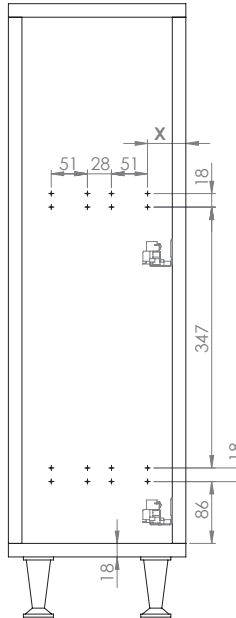

- GİZLİ RAYLI DETERJANLIK (ÇİFT AÇILIM) MONTAJ ŞEMASI (SAĞ)
- DETERGENT HOLDER WITH UNDERMOUNT RAIL (FULL EXTENSION) MOUNTING INSTRUCTIONS (RIGHT)

A-1

A-2

8x  
3.5x16

B-1

4x M5 Nut  
4x M5x10 YHB

B-2

4x M5x7 YSB

C-1

Product Code		C	X
Wire	Wooden		
S-2441-	S-2491-	200	33
S-2442-	S-2492-	200	33
S-2443-	S-2493-	250	50
S-2444-	S-2494-	250	50
S-2445-	S-2495-	250	50
S-2446-	S-2496-	250	50

C-2

8x  
3.5x16

D-1

4x M6x10 YHB

E-1

4x M6x10 YSB

- GİZLİ RAYLI DETERJANLIK (ÇİFT AÇILIM) MONTAJ ŞEMASI (SOL)
- DETERGENT HOLDER WITH UNDERMOUNT RAIL (FULL EXTENSION) MOUNTING INSTRUCTIONS (LEFT)