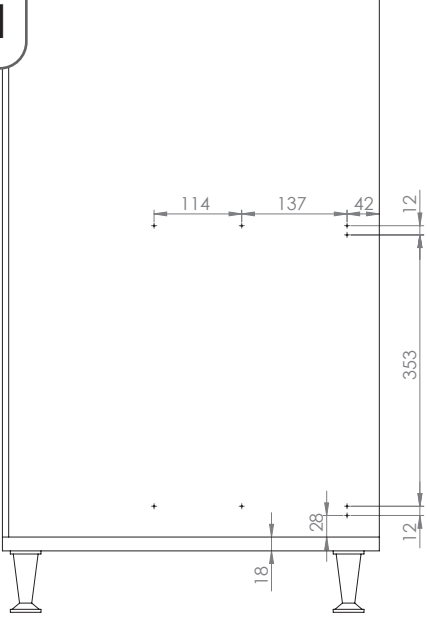

- GİZLİ RAYLI DETERJANLIK (ÇİFT AÇILIM) MONTAJ ŞEMASI (SAĞ)
- DETERGENT HOLDER WITH UNDERMOUNT RAIL (FULL EXTENSION) MOUNTING INSTRUCTIONS (RIGHT)

A-1

A-2

8x  
3.5x16

B-1

4x M5 Nut  
4x M5x10 YHB

B-2

4x M5x7 YSB

C-1

Product Code		C	X
Wire	Wooden		
S-2441-	S-2491-	200	33
S-2442-	S-2492-	200	33
S-2443-	S-2493-	250	50
S-2444-	S-2494-	250	50
S-2445-	S-2495-	250	50
S-2446-	S-2496-	250	50

C-2

8x  
3.5x16

D-1

4x M6x10 YHB

E-1

4x M6x10 YSB

- GİZLİ RAYLI DETERJANLIK (ÇİFT AÇILIM) MONTAJ ŞEMASI (SOL)
- DETERGENT HOLDER WITH UNDERMOUNT RAIL (FULL EXTENSION) MOUNTING INSTRUCTIONS (LEFT)