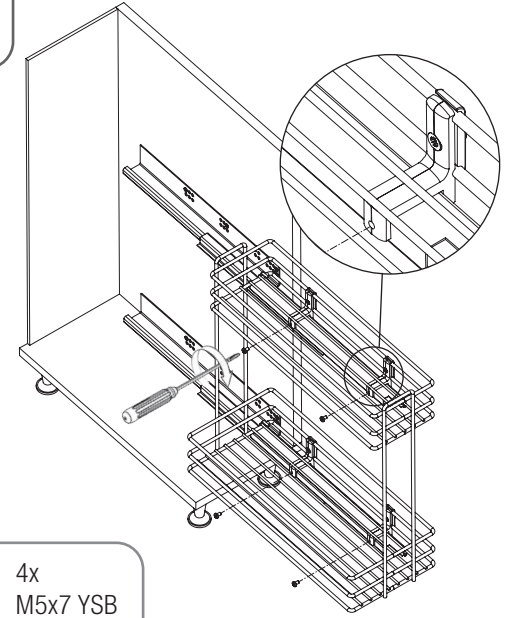

- GİZLİ RAYLI DETERJANLIK (ÇİFT AÇILIM) MONTAJ ŞEMASI (SAĞ)
- DETERGENT HOLDER WITH UNDERMOUNT RAIL (FULL EXTENSION) MOUNTING INSTRUCTIONS (RIGHT)

A-1

A-2

8x  
3.5x16

B-1

4x M5 Nut  
4x M5x10 YHB

B-2

4x M5x7 YSB

C-1

Product Code		C	X
Wire	Wooden		
S-2441-	S-2491-	200	33
S-2442-	S-2492-	200	33
S-2443-	S-2493-	250	50
S-2444-	S-2494-	250	50
S-2445-	S-2495-	250	50
S-2446-	S-2496-	250	50

C-2

8x  
3.5x16

D-1

4x M6x10 YHB

E-1

4x M6x10 YSB

- GİZLİ RAYLI DETERJANLIK (ÇİFT AÇILIM) MONTAJ ŞEMASI (SOL)
- DETERGENT HOLDER WITH UNDERMOUNT RAIL (FULL EXTENSION) MOUNTING INSTRUCTIONS (LEFT)