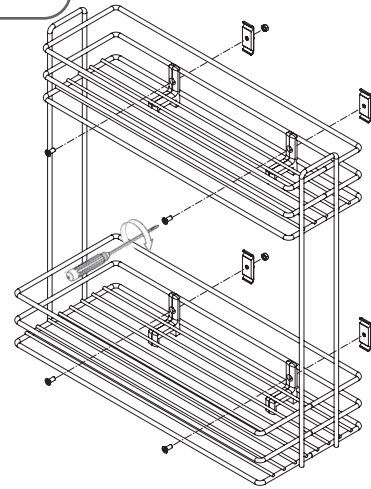

- GİZLİ RAYLI DETERJANLIK (ÇİFT AÇILIM) MONTAJ ŞEMASI (SAĞ)
- DETERGENT HOLDER WITH UNDERMOUNT RAIL (FULL EXTENSION) MOUNTING INSTRUCTIONS (RIGHT)

A-1

A-2

8x  
3.5x16

B-1

4x M5 Nut  
4x M5x10 YHB

B-2

4x M5x7 YSB

C-1

Product Code		C	X
Wire	Wooden		
S-2441-	S-2491-	200	33
S-2442-	S-2492-	200	33
S-2443-	S-2493-	250	50
S-2444-	S-2494-	250	50
S-2445-	S-2495-	250	50
S-2446-	S-2496-	250	50

C-2

8x  
3.5x16

D-1

4x M6x10 YHB

E-1

4x M6x10 YSB

- GİZLİ RAYLI DETERJANLIK (ÇİFT AÇILIM) MONTAJ ŞEMASI (SOL)
- DETERGENT HOLDER WITH UNDERMOUNT RAIL (FULL EXTENSION) MOUNTING INSTRUCTIONS (LEFT)