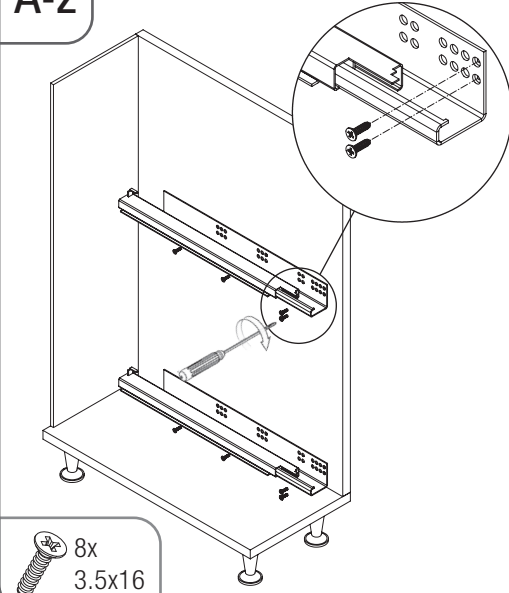

- GİZLİ RAYLI DETERJANLIK (ÇİFT AÇILIM) MONTAJ ŞEMASI (SAĞ)
- DETERGENT HOLDER WITH UNDERMOUNT RAIL (FULL EXTENSION) MOUNTING INSTRUCTIONS (RIGHT)

A-1

A-2

8x  
3.5x16

B-1

4x M5 Nut  
4x M5x10 YHB

B-2

4x M5x7 YSB

C-1

Product Code		C	X
Wire	Wooden		
S-2441-	S-2491-	200	33
S-2442-	S-2492-	200	33
S-2443-	S-2493-	250	50
S-2444-	S-2494-	250	50
S-2445-	S-2495-	250	50
S-2446-	S-2496-	250	50

C-2

8x  
3.5x16

D-1

4x M6x10 YHB

E-1

4x M6x10 YSB

- GİZLİ RAYLI DETERJANLIK (ÇİFT AÇILIM) MONTAJ ŞEMASI (SOL)
- DETERGENT HOLDER WITH UNDERMOUNT RAIL (FULL EXTENSION) MOUNTING INSTRUCTIONS (LEFT)