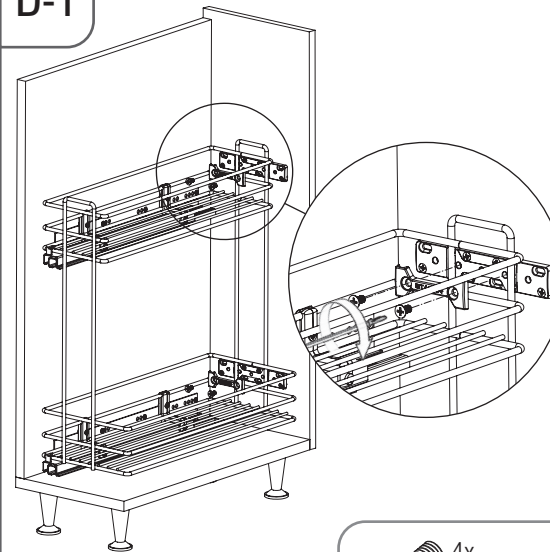

- GİZLİ RAYLI DETERJANLIK (ÇİFT AÇILIM) MONTAJ ŞEMASI (SAĞ)
- DETERGENT HOLDER WITH UNDERMOUNT RAIL (FULL EXTENSION) MOUNTING INSTRUCTIONS (RIGHT)

A-1

A-2

8x  
3.5x16

B-1

4x M5 Nut  
4x M5x10 YHB

B-2

4x M5x7 YSB

C-1

Product Code		C	X
Wire	Wooden		
S-2441-	S-2491-	200	33
S-2442-	S-2492-	200	33
S-2443-	S-2493-	250	50
S-2444-	S-2494-	250	50
S-2445-	S-2495-	250	50
S-2446-	S-2496-	250	50

C-2

8x  
3.5x16

D-1

4x M6x10 YHB

E-1

4x M6x10 YSB

- GİZLİ RAYLI DETERJANLIK (ÇİFT AÇILIM) MONTAJ ŞEMASI (SOL)
- DETERGENT HOLDER WITH UNDERMOUNT RAIL (FULL EXTENSION) MOUNTING INSTRUCTIONS (LEFT)