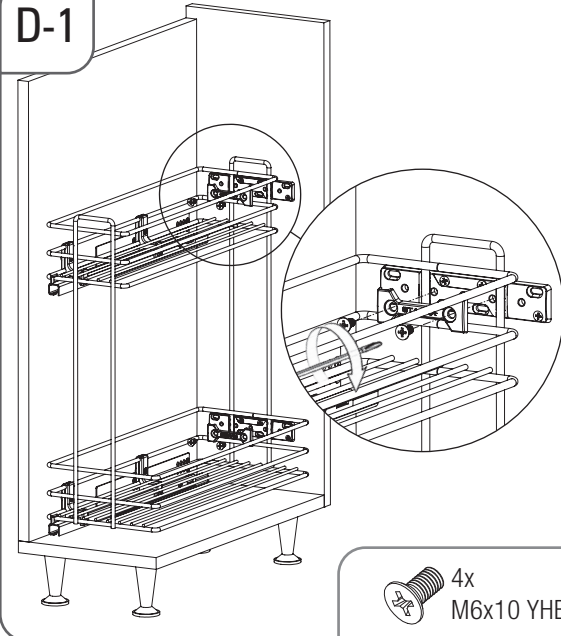

- GİZLİ RAYLI DETERJANLIK (TEK AÇILIM) MONTAJ ŞEMASI (SAĞ)
- DETERGENT HOLDER WITH UNDERMOUNT RAIL (SINGLE EXTENSION) MOUNTING INSTRUCTIONS (RIGHT)

# STARAX

A-1

A-2

B-1

B-2

C-1

Product Code		C	X
Wire	Wooden		
S-2423-	S-2485-	200	16
S-2426-	S-2484-	200	16
S-2424-	S-2487-	250	33
S-2427-	S-2486-	250	33
S-2425-	S-2489-	250	33
S-2428-	S-2488-	250	33

C-2

D-1

E-1

A-1

A-2

8x  
3.5x16

B-1

4x M5 Nut  
4x M5x10 YHB

B-2