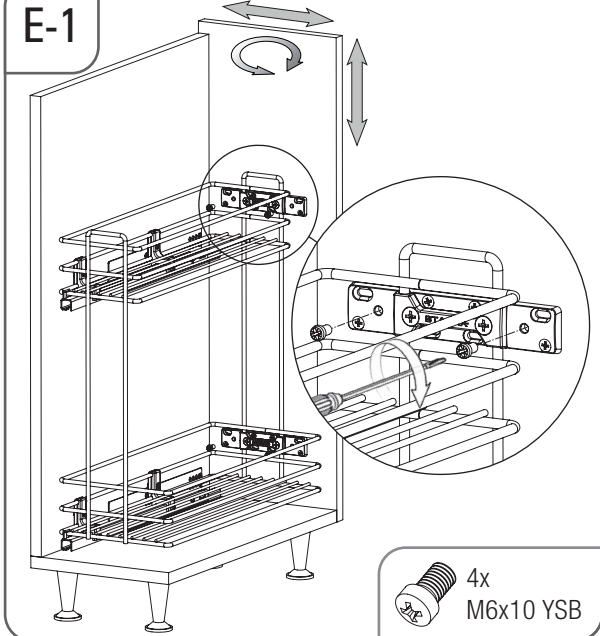

- GİZLİ RAYLI DETERJANLIK (TEK AÇILIM) MONTAJ ŞEMASI (SAĞ)
- DETERGENT HOLDER WITH UNDERMOUNT RAIL (SINGLE EXTENSION) MOUNTING INSTRUCTIONS (RIGHT)

# STARAX

A-1

A-2

B-1

B-2

C-1

Product Code		C	X
Wire	Wooden		
S-2423-	S-2485-	200	16
S-2426-	S-2484-	200	16
S-2424-	S-2487-	250	33
S-2427-	S-2486-	250	33
S-2425-	S-2489-	250	33
S-2428-	S-2488-	250	33

C-2

D-1

E-1

A-1

A-2

8x  
3.5x16

B-1

4x M5 Nut  
4x M5x10 YHB

B-2