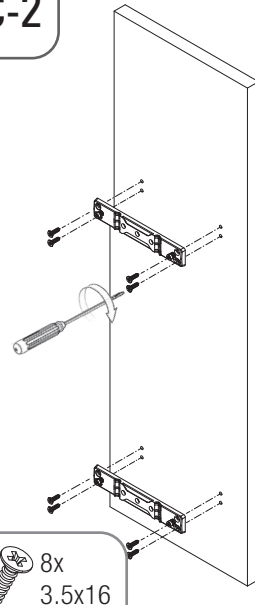

D-1

E-1

A-1

A-2

8x  
3.5x16

B-1

4x M5 Nut  
4x M5x10 YHB

B-2

4x M5x7 YSB

C-1

Product Code		C	X
Wire	Wooden		
S-2423-	S-2485-	200	16
S-2426-	S-2484-	200	16
S-2424-	S-2487-	250	33
S-2427-	S-2486-	250	33
S-2425-	S-2489-	250	33
S-2428-	S-2488-	250	33

C-2

8x  
3.5x16

D-1