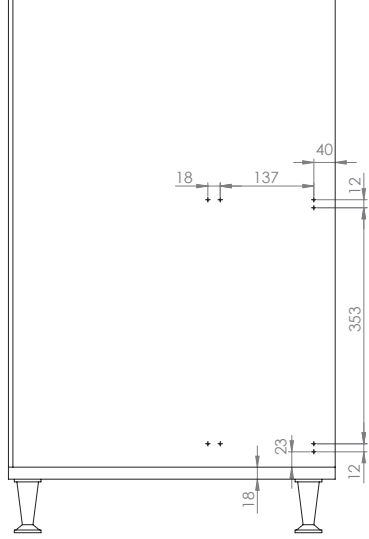

- GİZLİ RAYLI DETERJANLIK (TEK AÇILIM) MONTAJ ŞEMASI (SAĞ)
- DETERGENT HOLDER WITH UNDERMOUNT RAIL (SINGLE EXTENSION) MOUNTING INSTRUCTIONS (RIGHT)

# STARAX

A-1

A-2

B-1

B-2

C-1

Product Code		C	X
Wire	Wooden		
S-2423-	S-2485-	200	16
S-2426-	S-2484-	200	16
S-2424-	S-2487-	250	33
S-2427-	S-2486-	250	33
S-2425-	S-2489-	250	33
S-2428-	S-2488-	250	33

C-2

D-1

E-1

A-1

A-2

8x  
3.5x16

B-1

4x M5 Nut  
4x M5x10 YHB

B-2

4x M5x7 YSB

C-1

Product Code		C	X
Wire	Wooden		
S-2423-	S-2485-	200	16
S-2426-	S-2484-	200	16
S-2424-	S-2487-	250	33
S-2427-	S-2486-	250	33
S-2425-	S-2489-	250	33
S-2428-	S-2488-	250	33

C-2

8x  
3.5x16

D-1