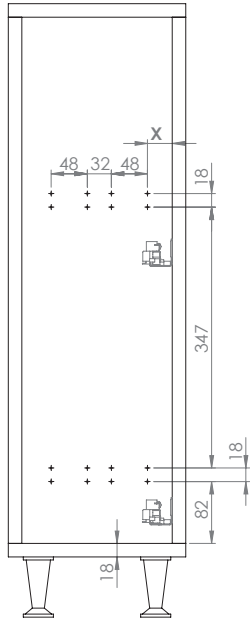

- GİZLİ RAYLI DETERJANLIK (TEK AÇILIM) MONTAJ ŞEMASI (SAĞ)
- DETERGENT HOLDER WITH UNDERMOUNT RAIL (SINGLE EXTENSION) MOUNTING INSTRUCTIONS (RIGHT)

# STARAX

A-1

A-2

B-1

B-2

C-1

Product Code		C	X
Wire	Wooden		
S-2423-	S-2485-	200	16
S-2426-	S-2484-	200	16
S-2424-	S-2487-	250	33
S-2427-	S-2486-	250	33
S-2425-	S-2489-	250	33
S-2428-	S-2488-	250	33

C-2

D-1

E-1

A-1

A-2

8x  
3.5x16

B-1

4x M5 Nut  
4x M5x10 YHB

B-2

4x M5x7 YSB

C-1

Product Code		C	X
Wire	Wooden		
S-2423-	S-2485-	200	16
S-2426-	S-2484-	200	16
S-2424-	S-2487-	250	33
S-2427-	S-2486-	250	33
S-2425-	S-2489-	250	33
S-2428-	S-2488-	250	33

C-2

8x  
3.5x16

D-1