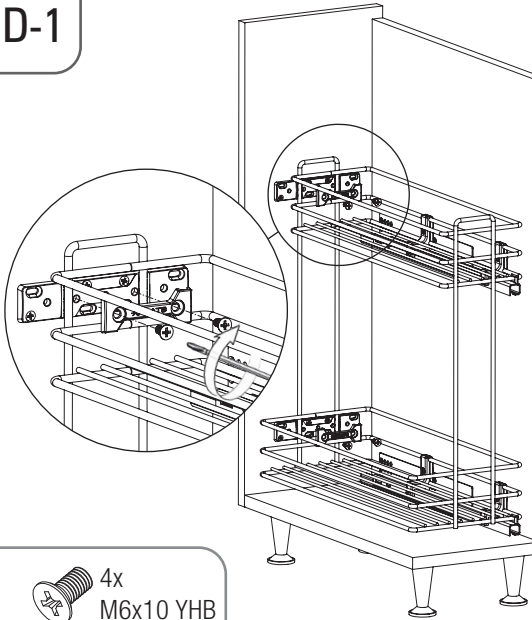

4x M5x7 YSB

C-1

Product Code		C	X
Wire	Wooden		
S-2423-	S-2485-	200	16
S-2426-	S-2484-	200	16
S-2424-	S-2487-	250	33
S-2427-	S-2486-	250	33
S-2425-	S-2489-	250	33
S-2428-	S-2488-	250	33

C-2

8x  
3.5x16

D-1