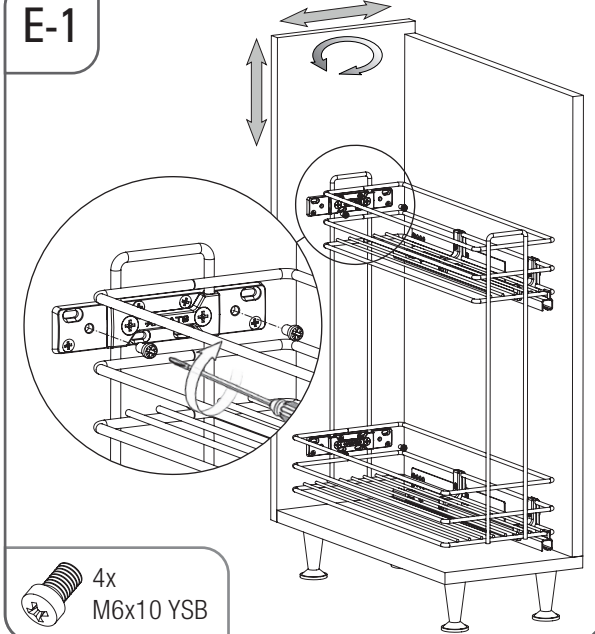

4x M6x10 YHB

E-1