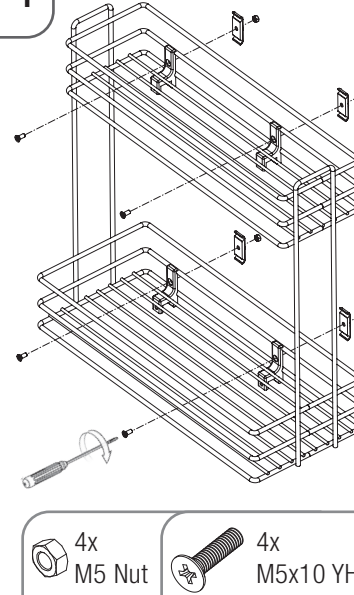

- GİZLİ RAYLI DETERJANLIK (TEK AÇILIM) MONTAJ ŞEMASI (SAĞ)
- DETERGENT HOLDER WITH UNDERMOUNT RAIL (SINGLE EXTENSION) MOUNTING INSTRUCTIONS (RIGHT)

# STARAX

A-1

A-2

B-1

B-2

C-1

Product Code		C	X
Wire	Wooden		
S-2423-	S-2485-	200	16
S-2426-	S-2484-	200	16
S-2424-	S-2487-	250	33
S-2427-	S-2486-	250	33
S-2425-	S-2489-	250	33
S-2428-	S-2488-	250	33

C-2

D-1

E-1

A-1

A-2

8x  
3.5x16

B-1

4x M5 Nut  
4x M5x10 YHB

B-2