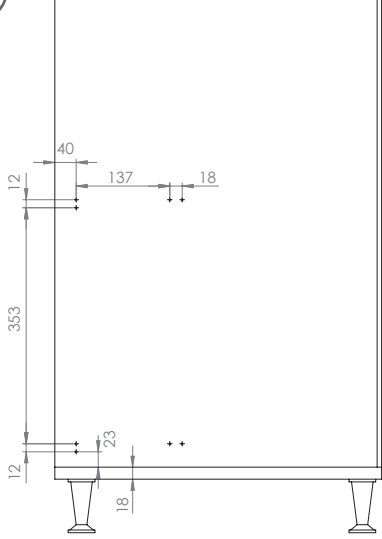

# STARAX

A-1

A-2

B-1

B-2

C-1

Product Code		C	X
Wire	Wooden		
S-2423-	S-2485-	200	16
S-2426-	S-2484-	200	16
S-2424-	S-2487-	250	33
S-2427-	S-2486-	250	33
S-2425-	S-2489-	250	33
S-2428-	S-2488-	250	33

C-2

D-1

E-1

A-1

A-2

8x  
3.5x16

B-1

4x M5 Nut  
4x M5x10 YHB

B-2

4x M5x7 YSB

C-1

Product Code		C	X
Wire	Wooden		
S-2423-	S-2485-	200	16
S-2426-	S-2484-	200	16
S-2424-	S-2487-	250	33
S-2427-	S-2486-	250	33
S-2425-	S-2489-	250	33
S-2428-	S-2488-	250	33

C-2

8x  
3.5x16

D-1