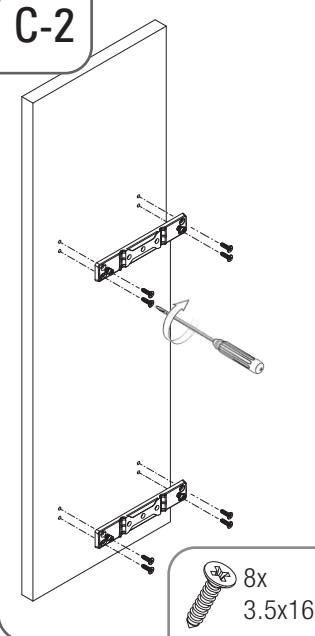

- GİZLİ RAYLI DETERJANLIK (TEK AÇILIM) MONTAJ ŞEMASI (SAĞ)
- DETERGENT HOLDER WITH UNDERMOUNT RAIL (SINGLE EXTENSION) MOUNTING INSTRUCTIONS (RIGHT)

# STARAX

A-1

A-2

B-1

B-2

C-1

Product Code		C	X
Wire	Wooden		
S-2423-	S-2485-	200	16
S-2426-	S-2484-	200	16
S-2424-	S-2487-	250	33
S-2427-	S-2486-	250	33
S-2425-	S-2489-	250	33
S-2428-	S-2488-	250	33

C-2

D-1

E-1

A-1

A-2

8x  
3.5x16

B-1

4x M5 Nut  
4x M5x10 YHB

B-2

4x M5x7 YSB

C-1

Product Code		C	X
Wire	Wooden		
S-2423-	S-2485-	200	16
S-2426-	S-2484-	200	16
S-2424-	S-2487-	250	33
S-2427-	S-2486-	250	33
S-2425-	S-2489-	250	33
S-2428-	S-2488-	250	33

C-2

8x  
3.5x16

D-1