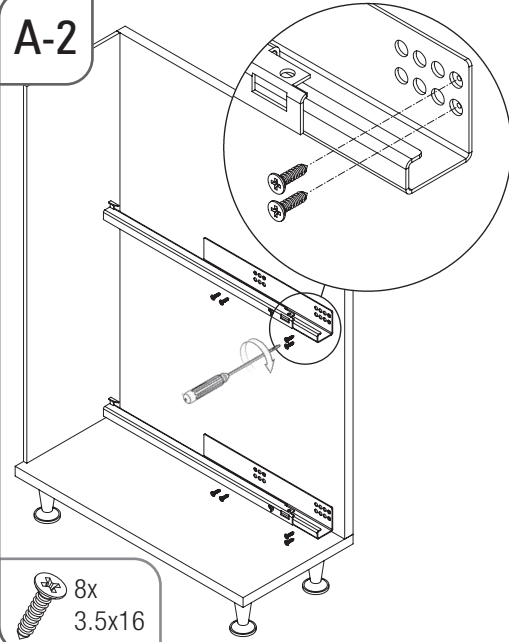

- GİZLİ RAYLI DETERJANLIK (TEK AÇILIM) MONTAJ ŞEMASI (SAĞ)
- DETERGENT HOLDER WITH UNDERMOUNT RAIL (SINGLE EXTENSION) MOUNTING INSTRUCTIONS (RIGHT)

# STARAX

A-1

A-2

B-1

B-2

C-1

Product Code		C	X
Wire	Wooden		
S-2423-	S-2485-	200	16
S-2426-	S-2484-	200	16
S-2424-	S-2487-	250	33
S-2427-	S-2486-	250	33
S-2425-	S-2489-	250	33
S-2428-	S-2488-	250	33

C-2