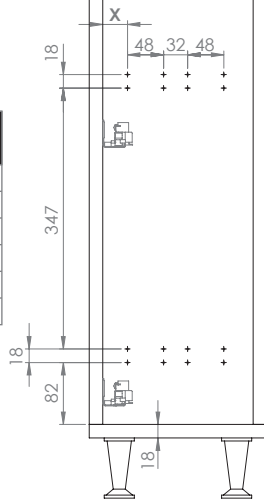

# STARAX

A-1

A-2

B-1

B-2

C-1

Product Code		C	X
Wire	Wooden		
S-2423-	S-2485-	200	16
S-2426-	S-2484-	200	16
S-2424-	S-2487-	250	33
S-2427-	S-2486-	250	33
S-2425-	S-2489-	250	33
S-2428-	S-2488-	250	33

C-2

D-1

E-1

A-1

A-2

8x  
3.5x16

B-1

4x M5 Nut  
4x M5x10 YHB

B-2

4x M5x7 YSB

C-1

Product Code		C	X
Wire	Wooden		
S-2423-	S-2485-	200	16
S-2426-	S-2484-	200	16
S-2424-	S-2487-	250	33
S-2427-	S-2486-	250	33
S-2425-	S-2489-	250	33
S-2428-	S-2488-	250	33

C-2

8x  
3.5x16

D-1