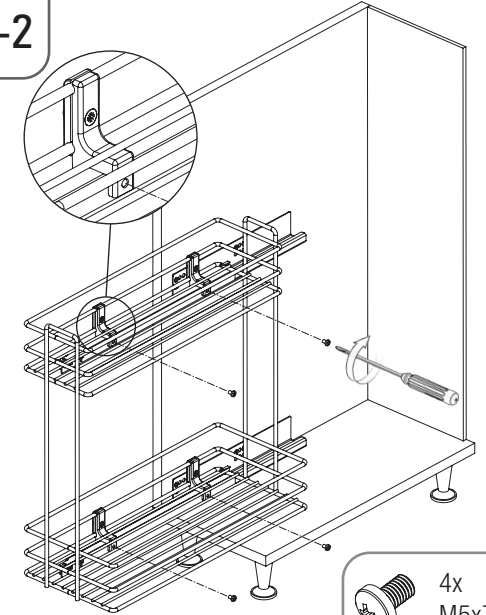

D-1

E-1

A-1

A-2

8x  
3.5x16

B-1

4x M5 Nut  
4x M5x10 YHB

B-2

4x M5x7 YSB

C-1

Product Code		C	X
Wire	Wooden		
S-2423-	S-2485-	200	16
S-2426-	S-2484-	200	16
S-2424-	S-2487-	250	33
S-2427-	S-2486-	250	33
S-2425-	S-2489-	250	33
S-2428-	S-2488-	250	33

C-2

8x  
3.5x16

D-1