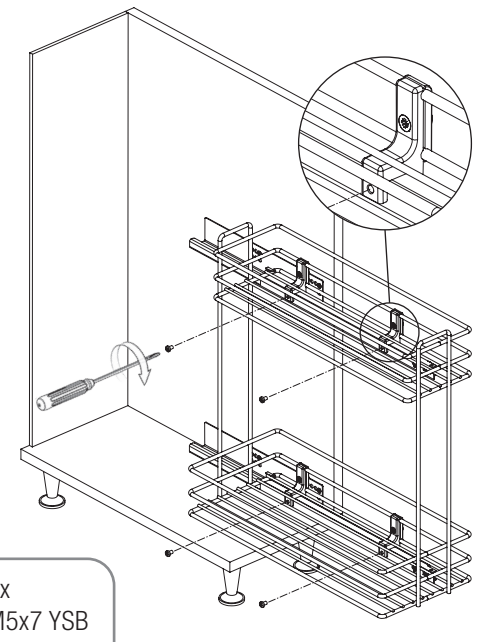

- GİZLİ RAYLI DETERJANLIK (TEK AÇILIM) MONTAJ ŞEMASI (SAĞ)
- DETERGENT HOLDER WITH UNDERMOUNT RAIL (SINGLE EXTENSION) MOUNTING INSTRUCTIONS (RIGHT)

# STARAX

A-1

A-2

B-1

B-2

C-1

Product Code		C	X
Wire	Wooden		
S-2423-	S-2485-	200	16
S-2426-	S-2484-	200	16
S-2424-	S-2487-	250	33
S-2427-	S-2486-	250	33
S-2425-	S-2489-	250	33
S-2428-	S-2488-	250	33

C-2

D-1

E-1

A-1

A-2

8x  
3.5x16

B-1

4x M5 Nut  
4x M5x10 YHB

B-2